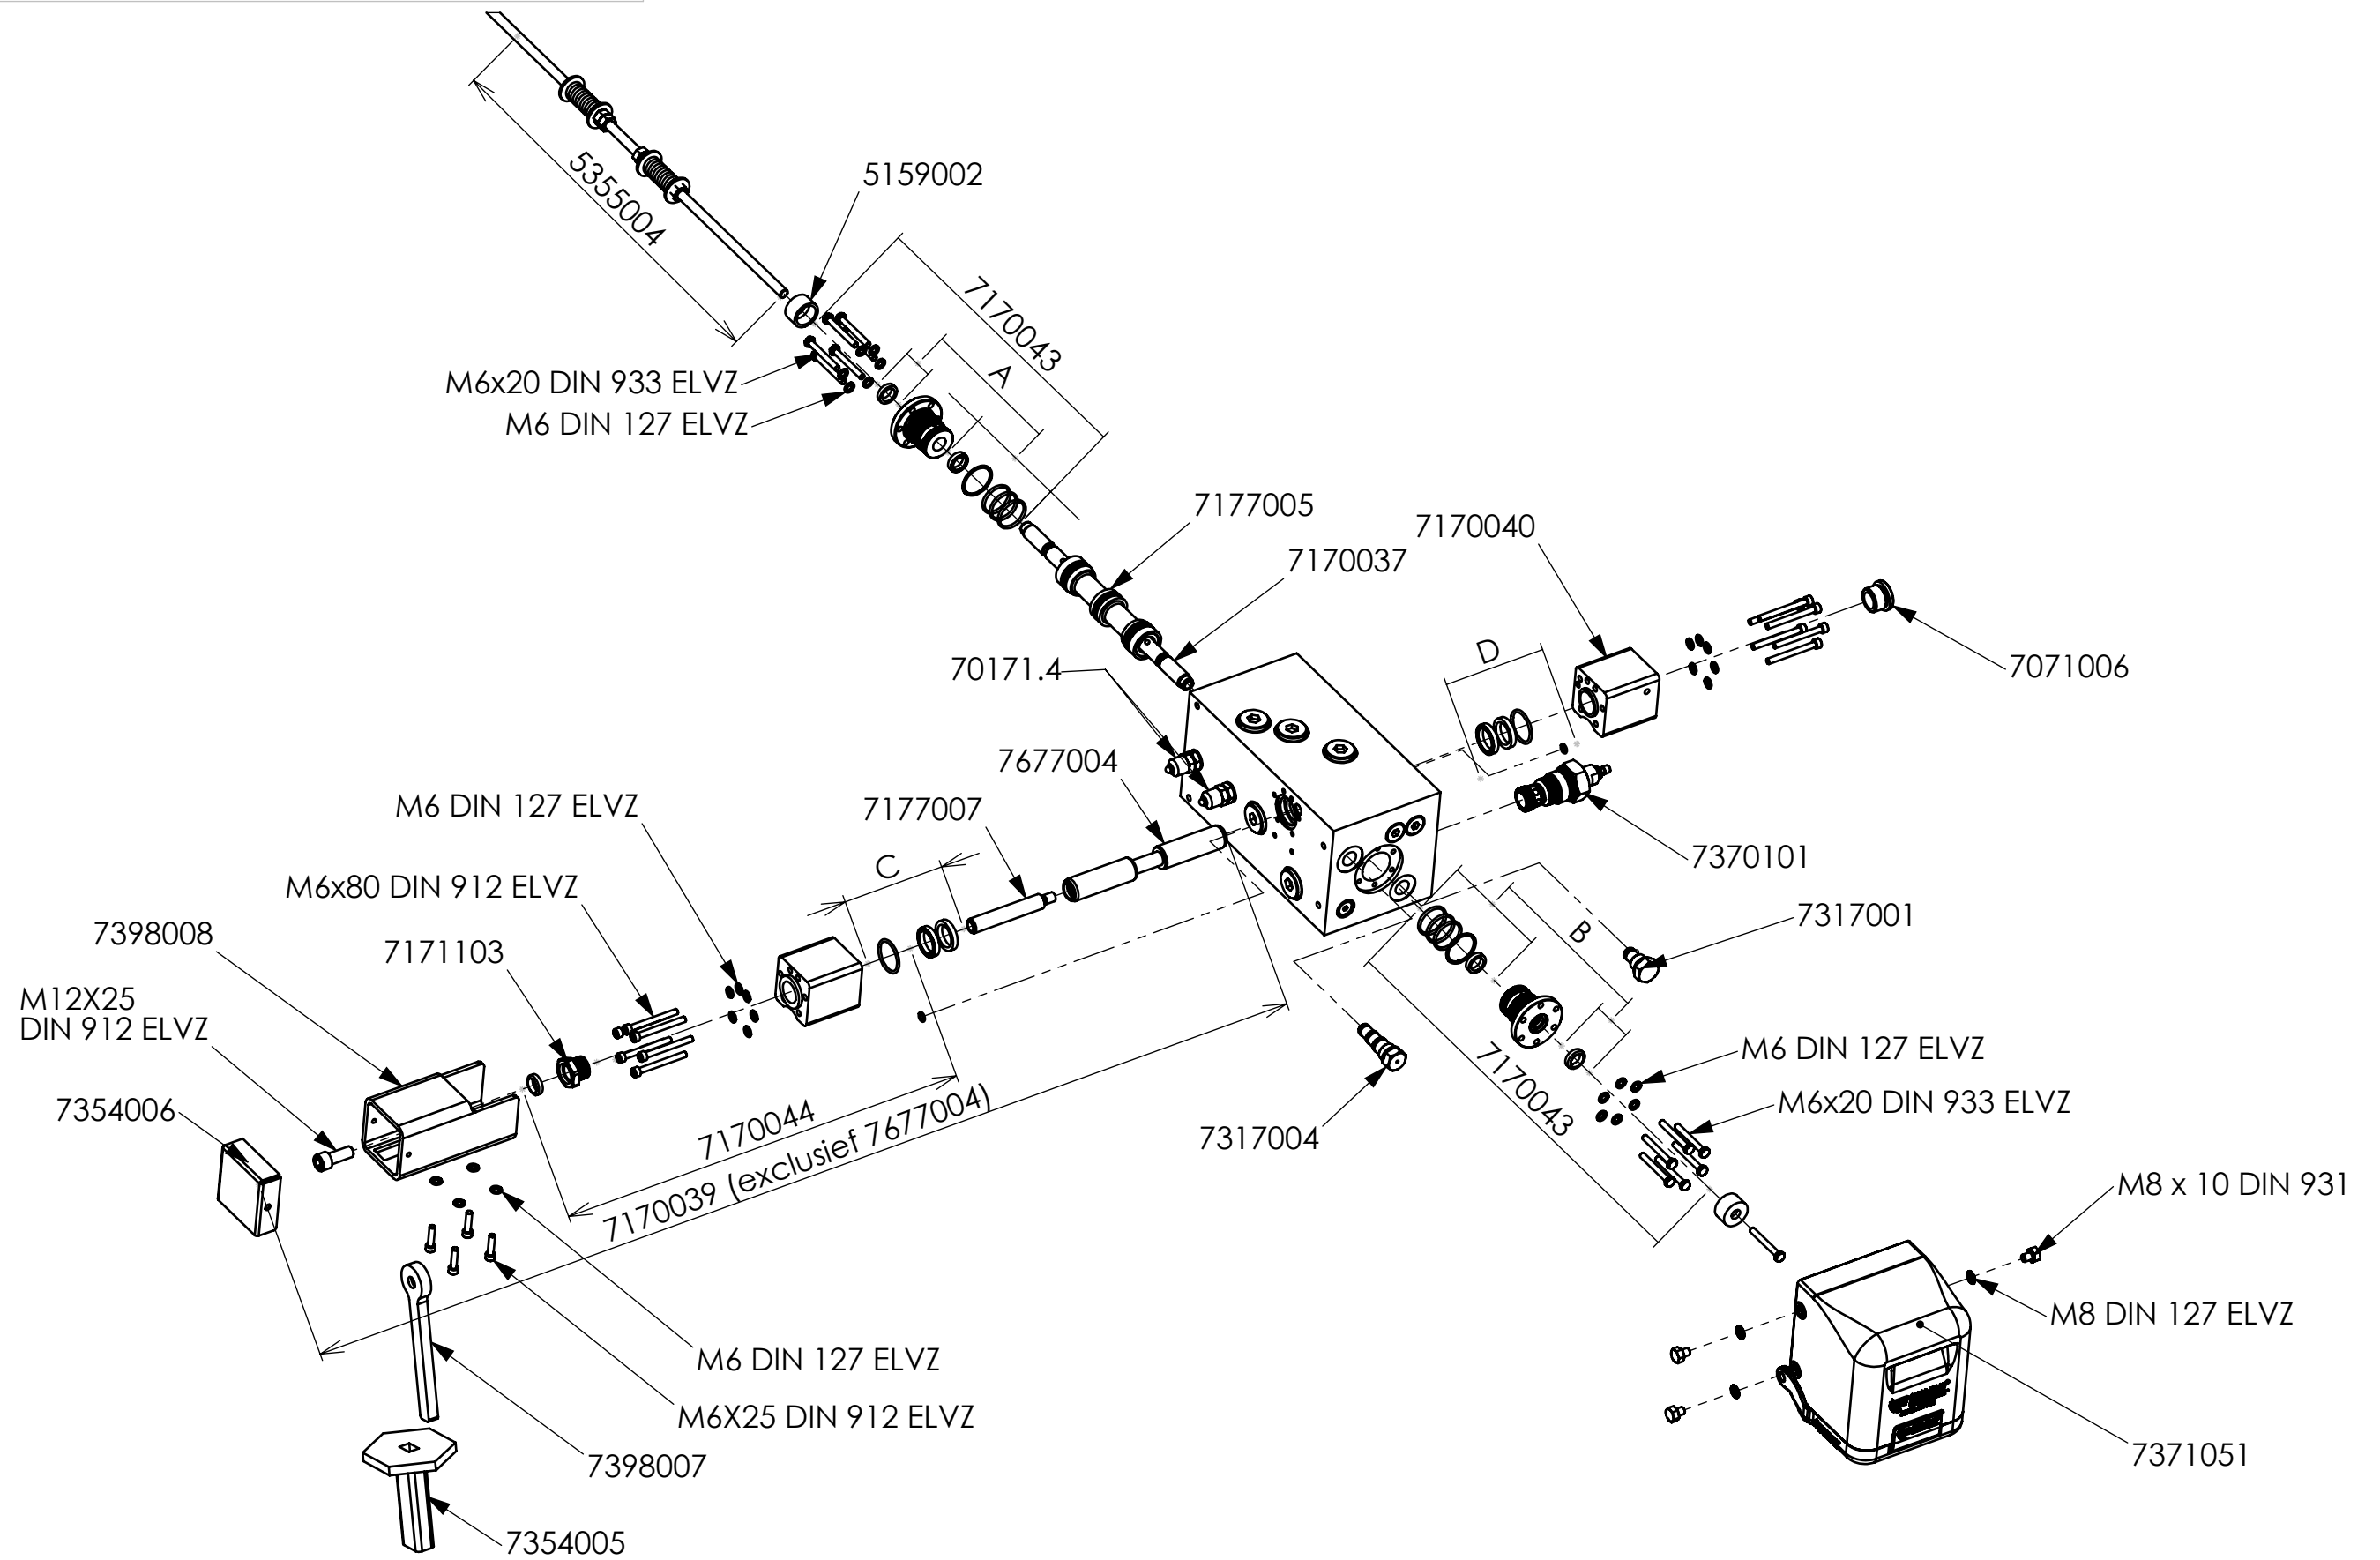

FOR INFORMATION ONLY!

$A+B+C+D=7376009$