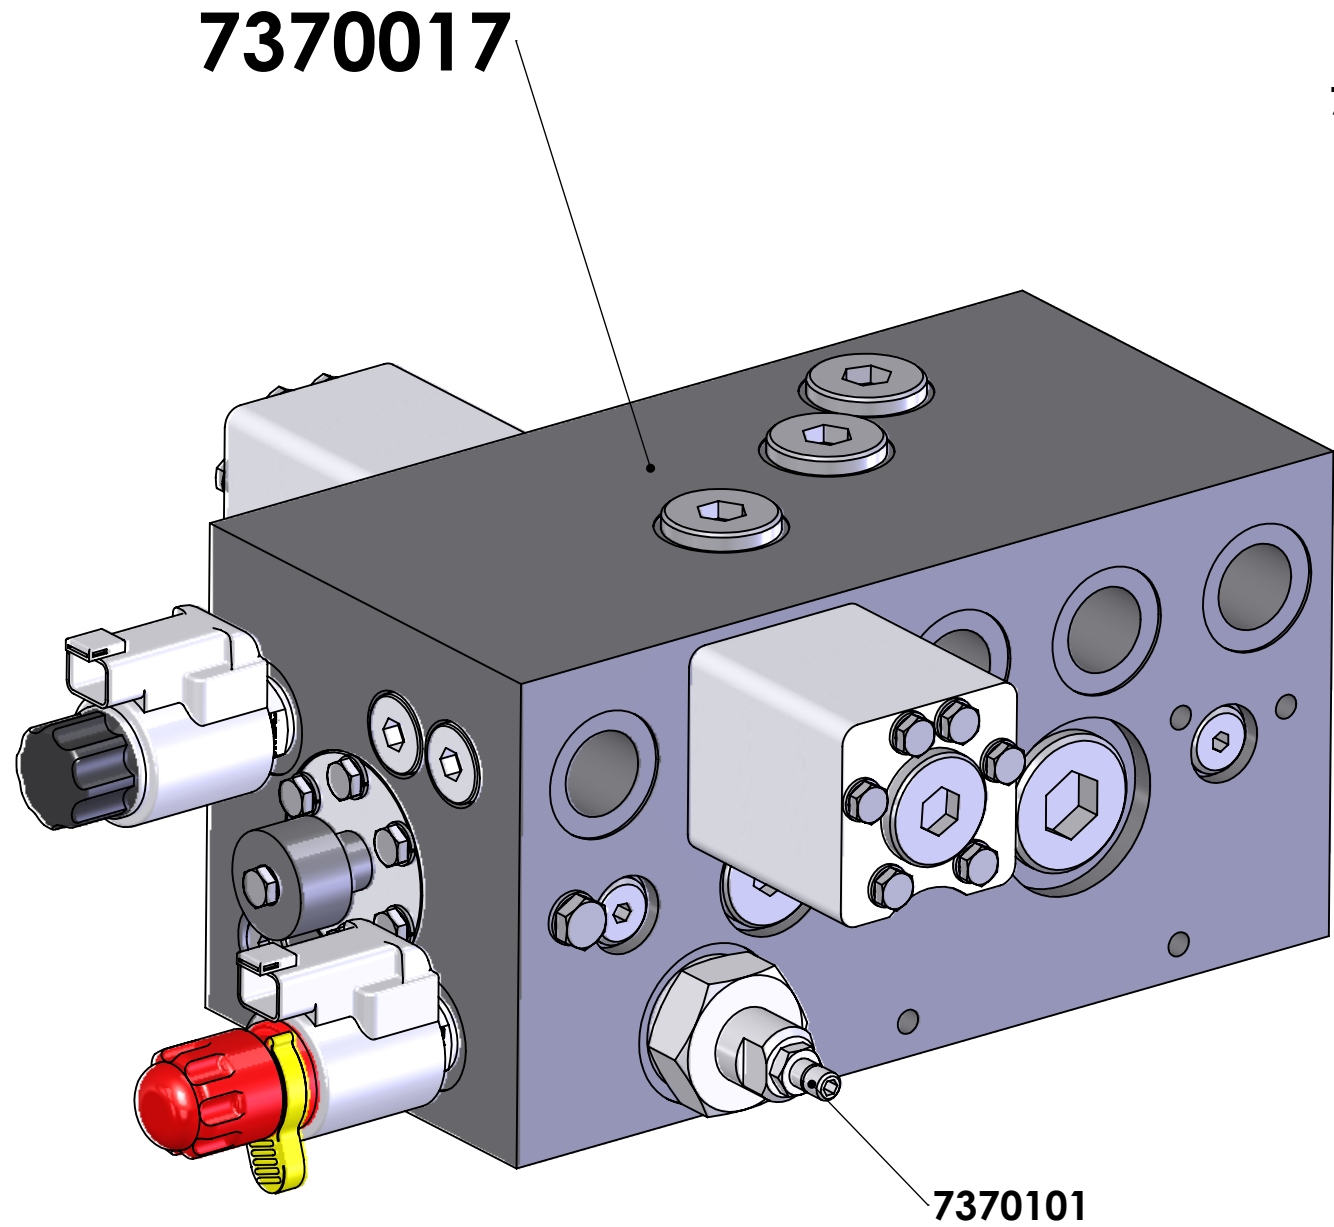

FOR INFORMATION ONLY !