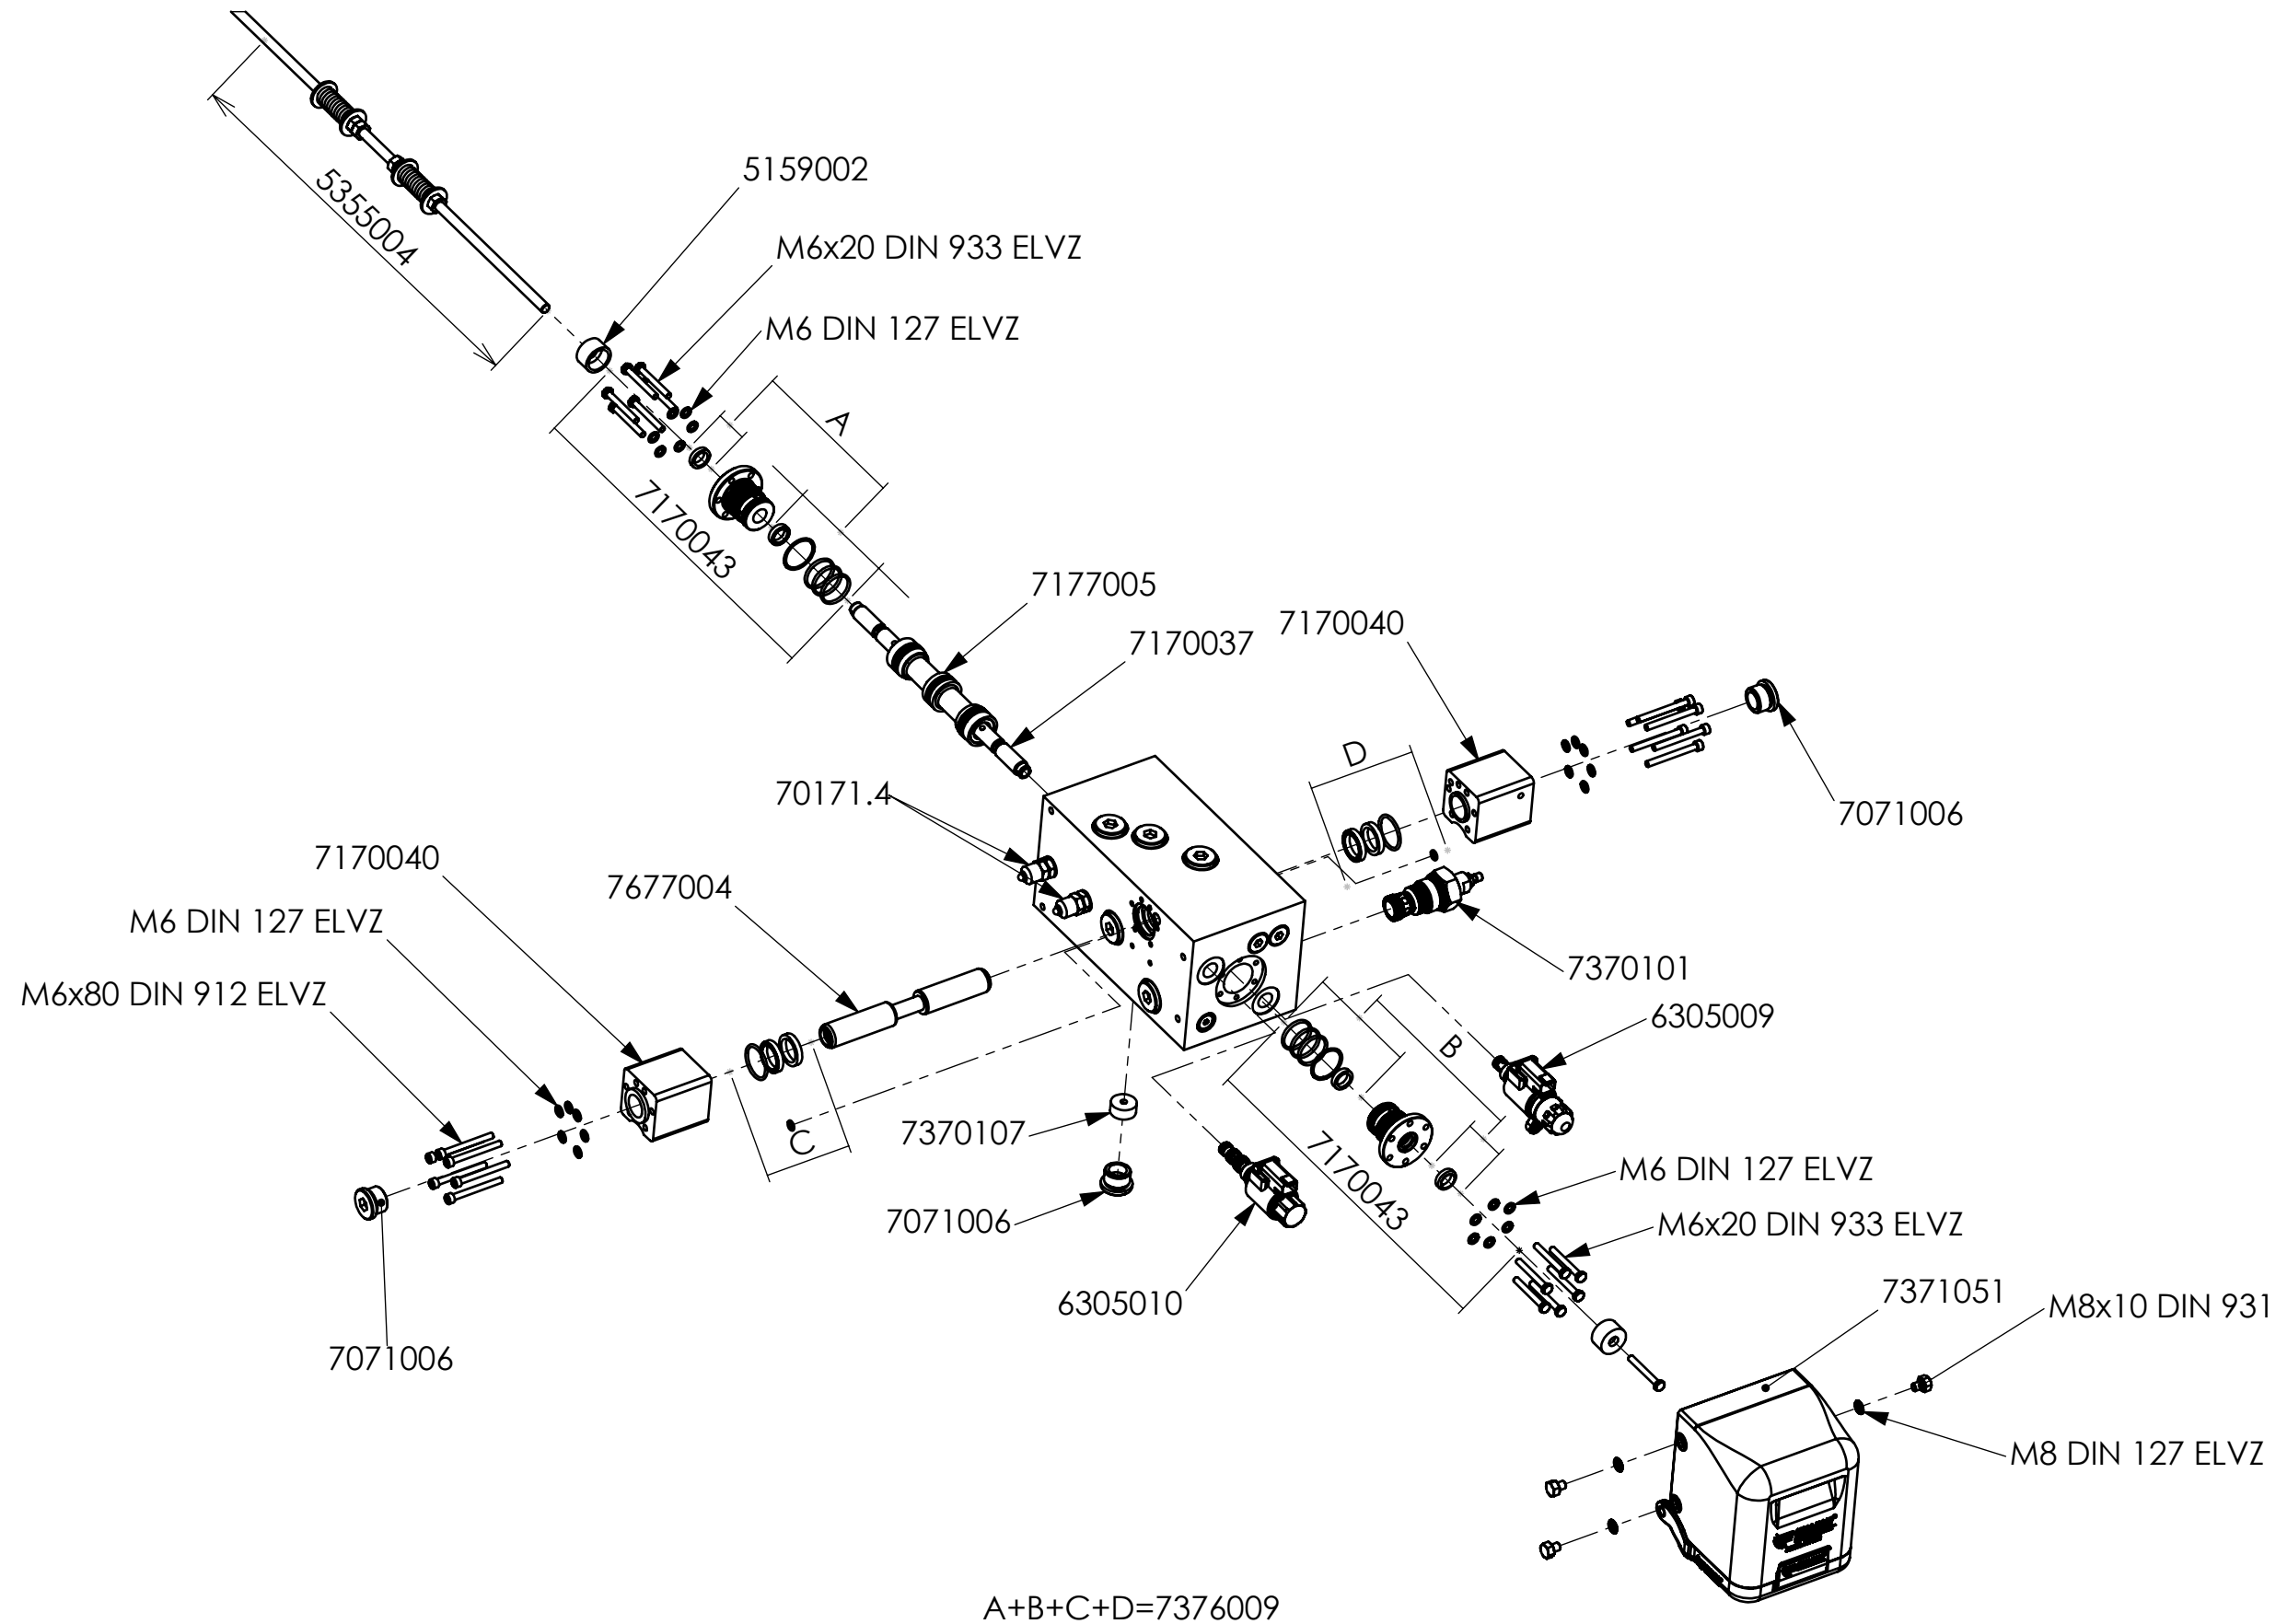

FOR INFORMATION ONLY !