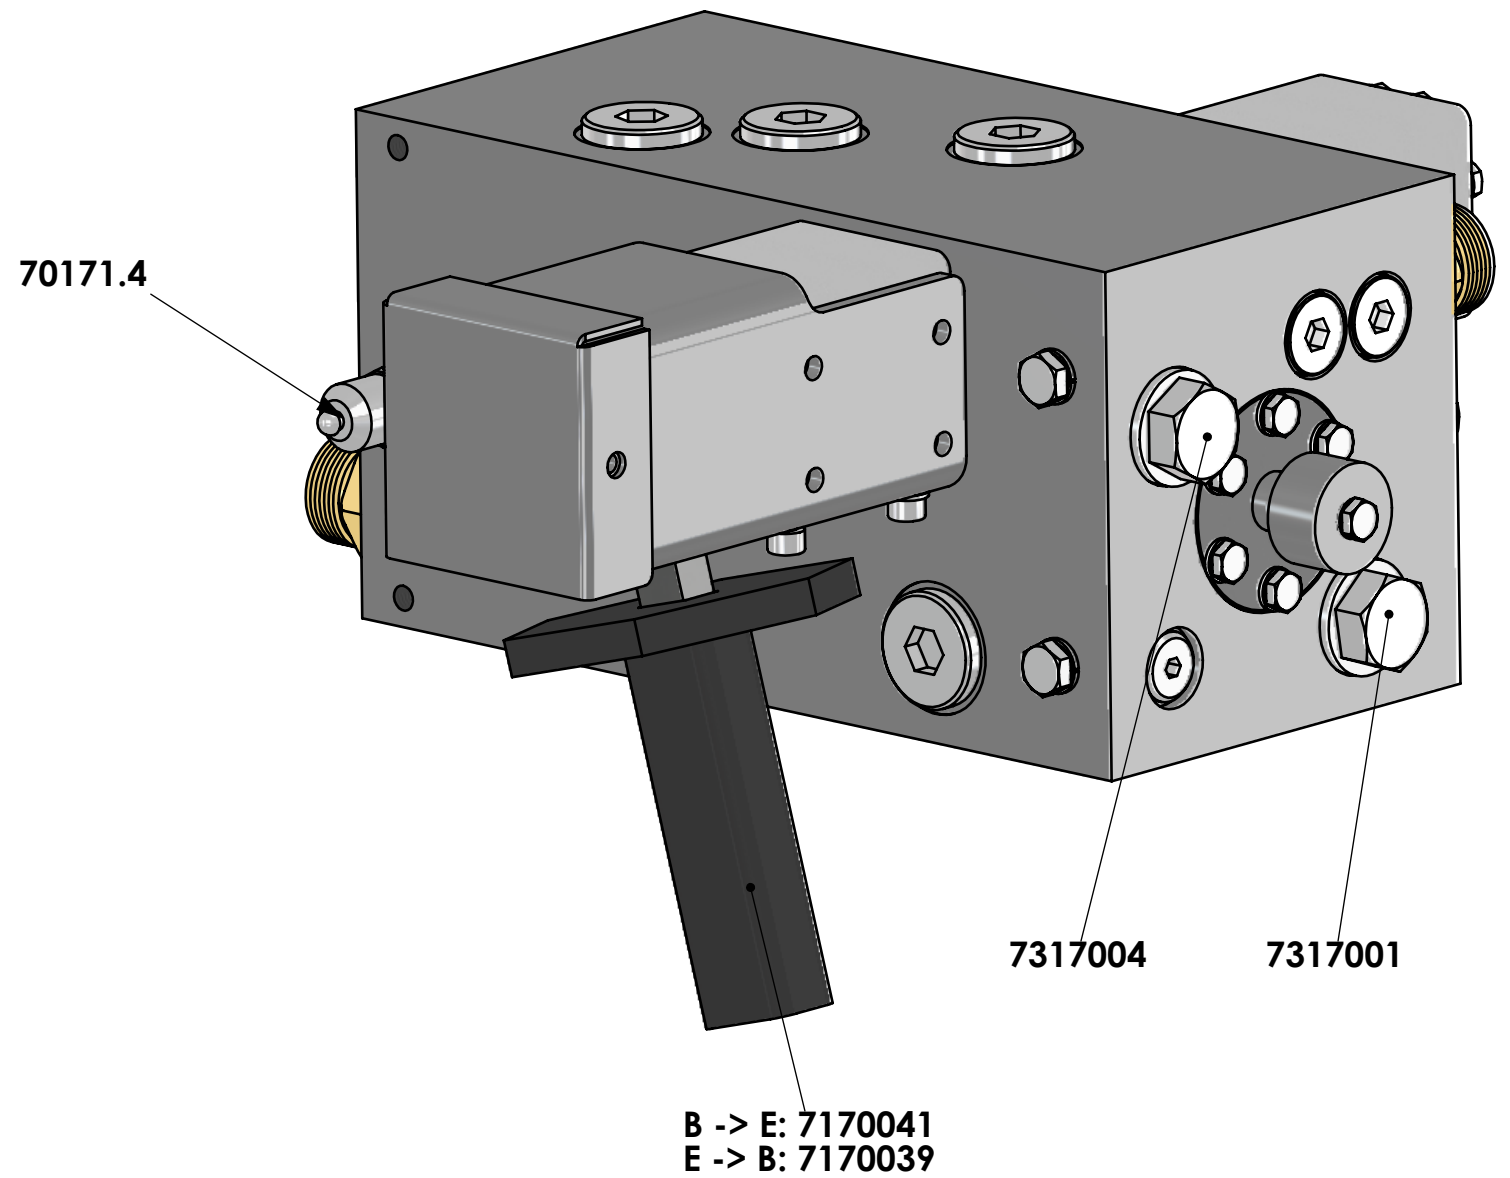

FOR INFORMATION ONLY !