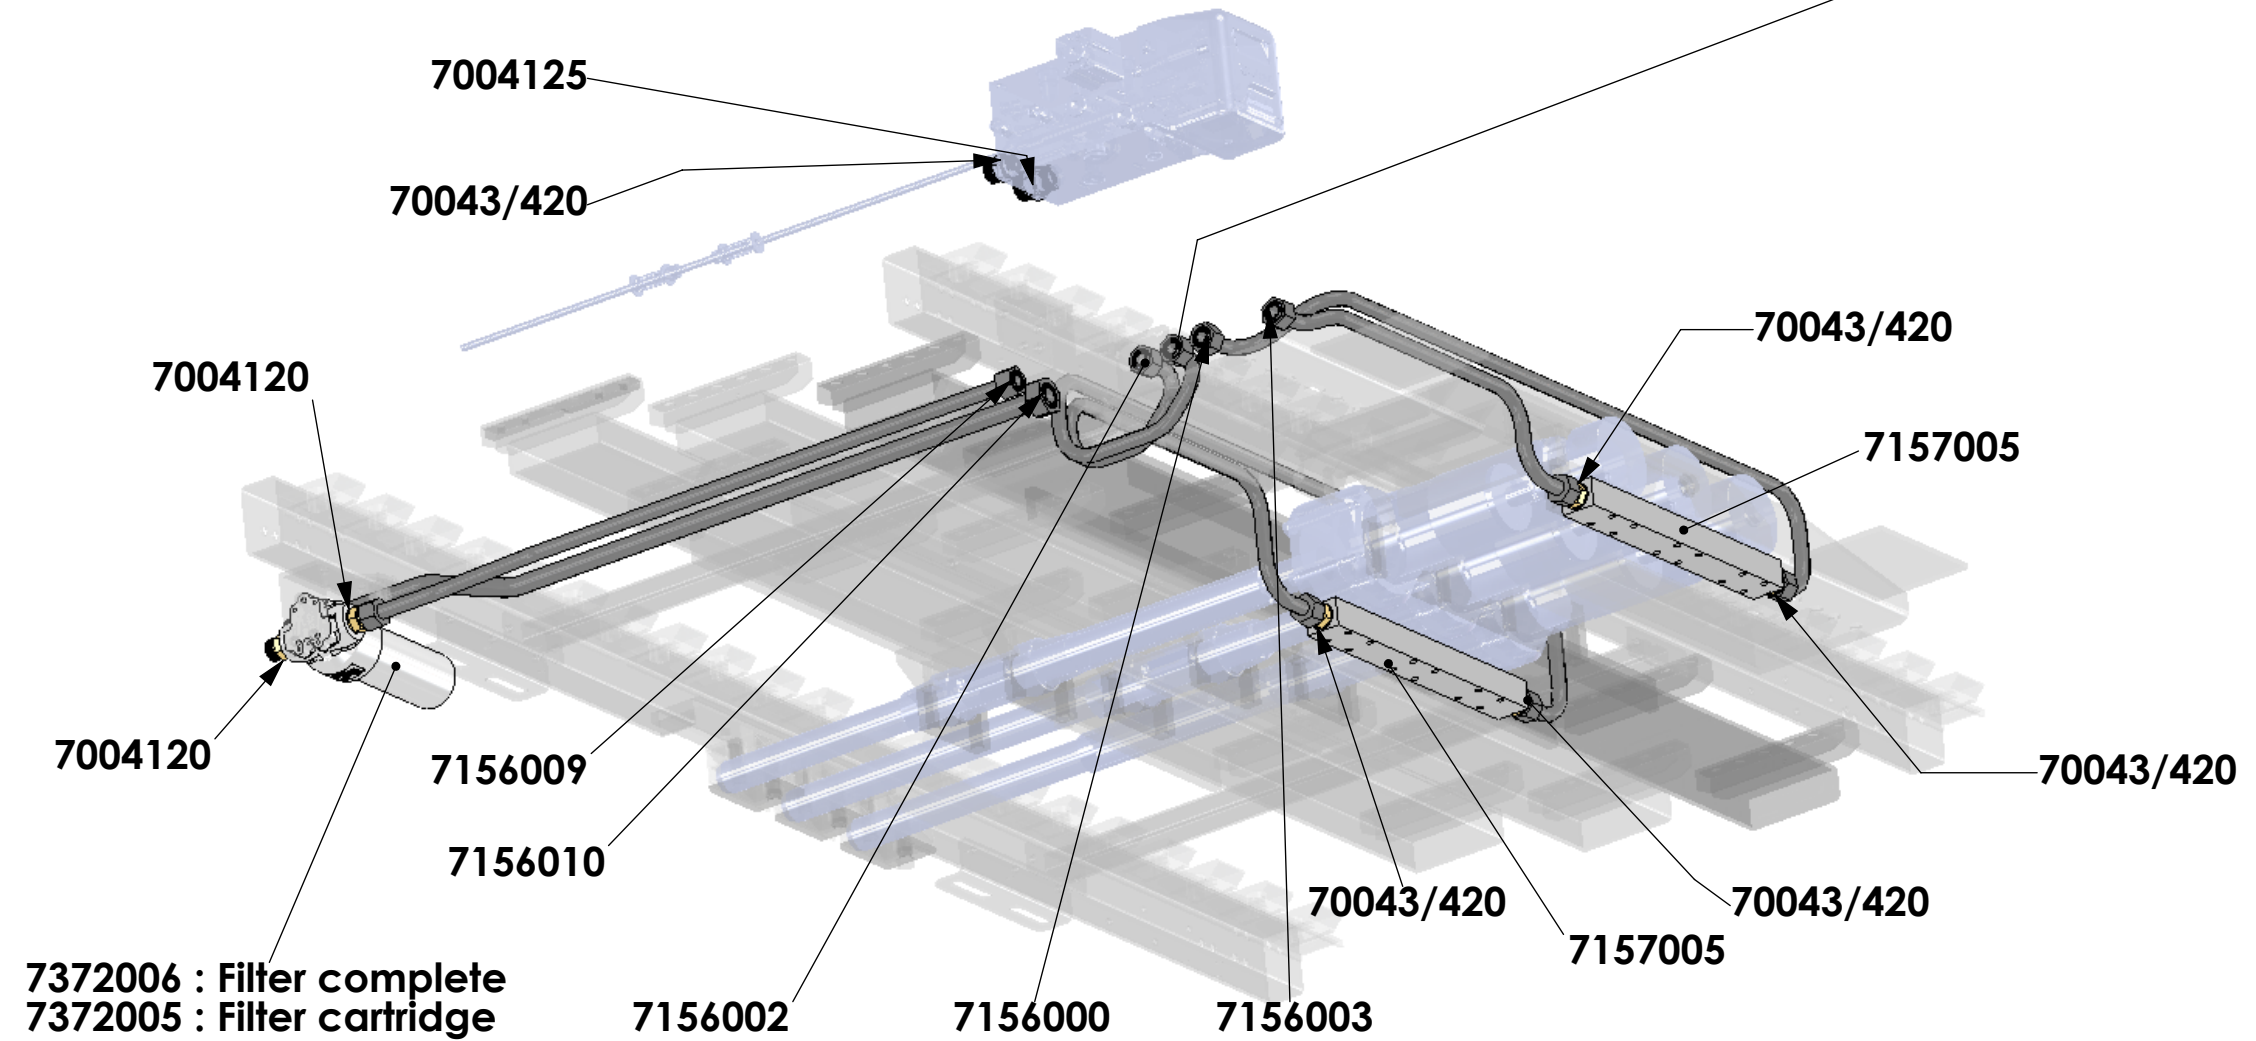

Cargo Floor B.V.
Byte 14
NL-7741 MK Coevorden
Phone : +31-524-593900
E-mail : info@cargo-floor.com

Project: **EXPLODED VIEWS CF500 SL-C**

Subject: **CF500 SL-C piping & filter**

Date: 7-2-2014

Drawn: SK

Drw. nr.:

EV50000-CF-223

A3

This drawing and the information contained herein is for general presentation purposes only.
This drawing is not intended for use on engineering plans and can be used as "as-is".
This drawing is the property of Cargo Floor B.V. and must not be copied or reproduced without their written authority.

Page 3