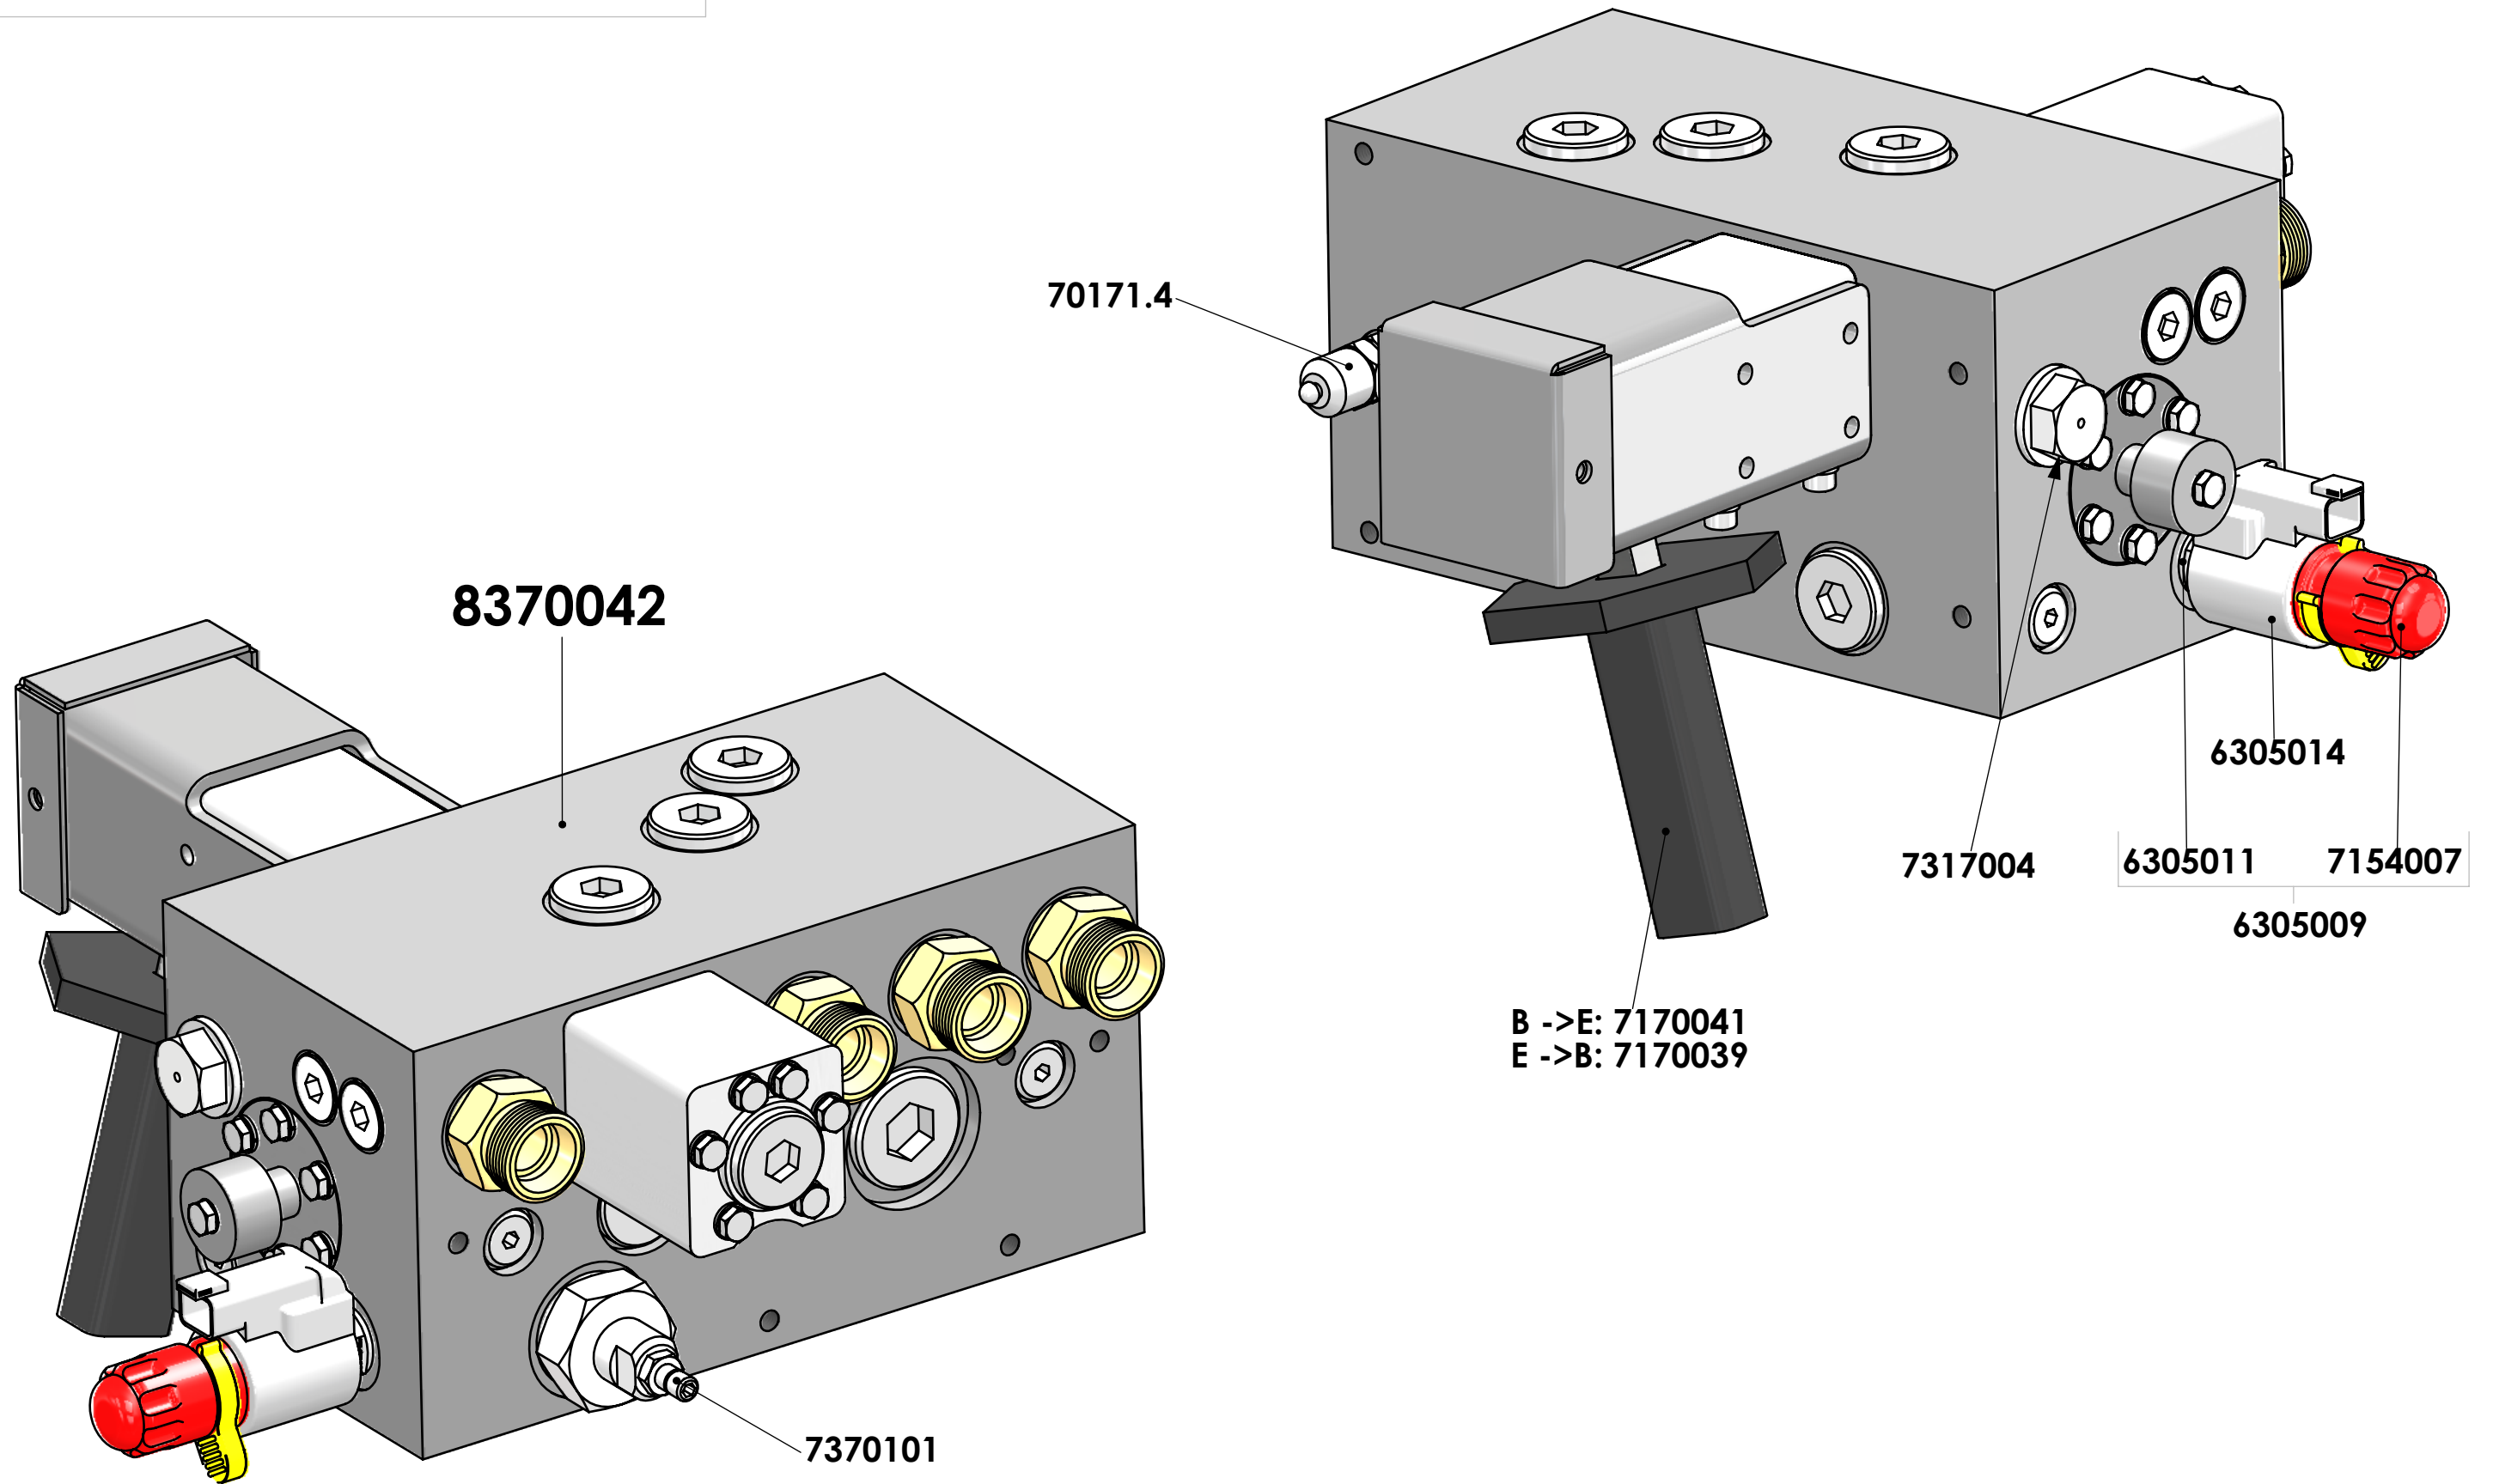

FOR INFORMATION ONLY !