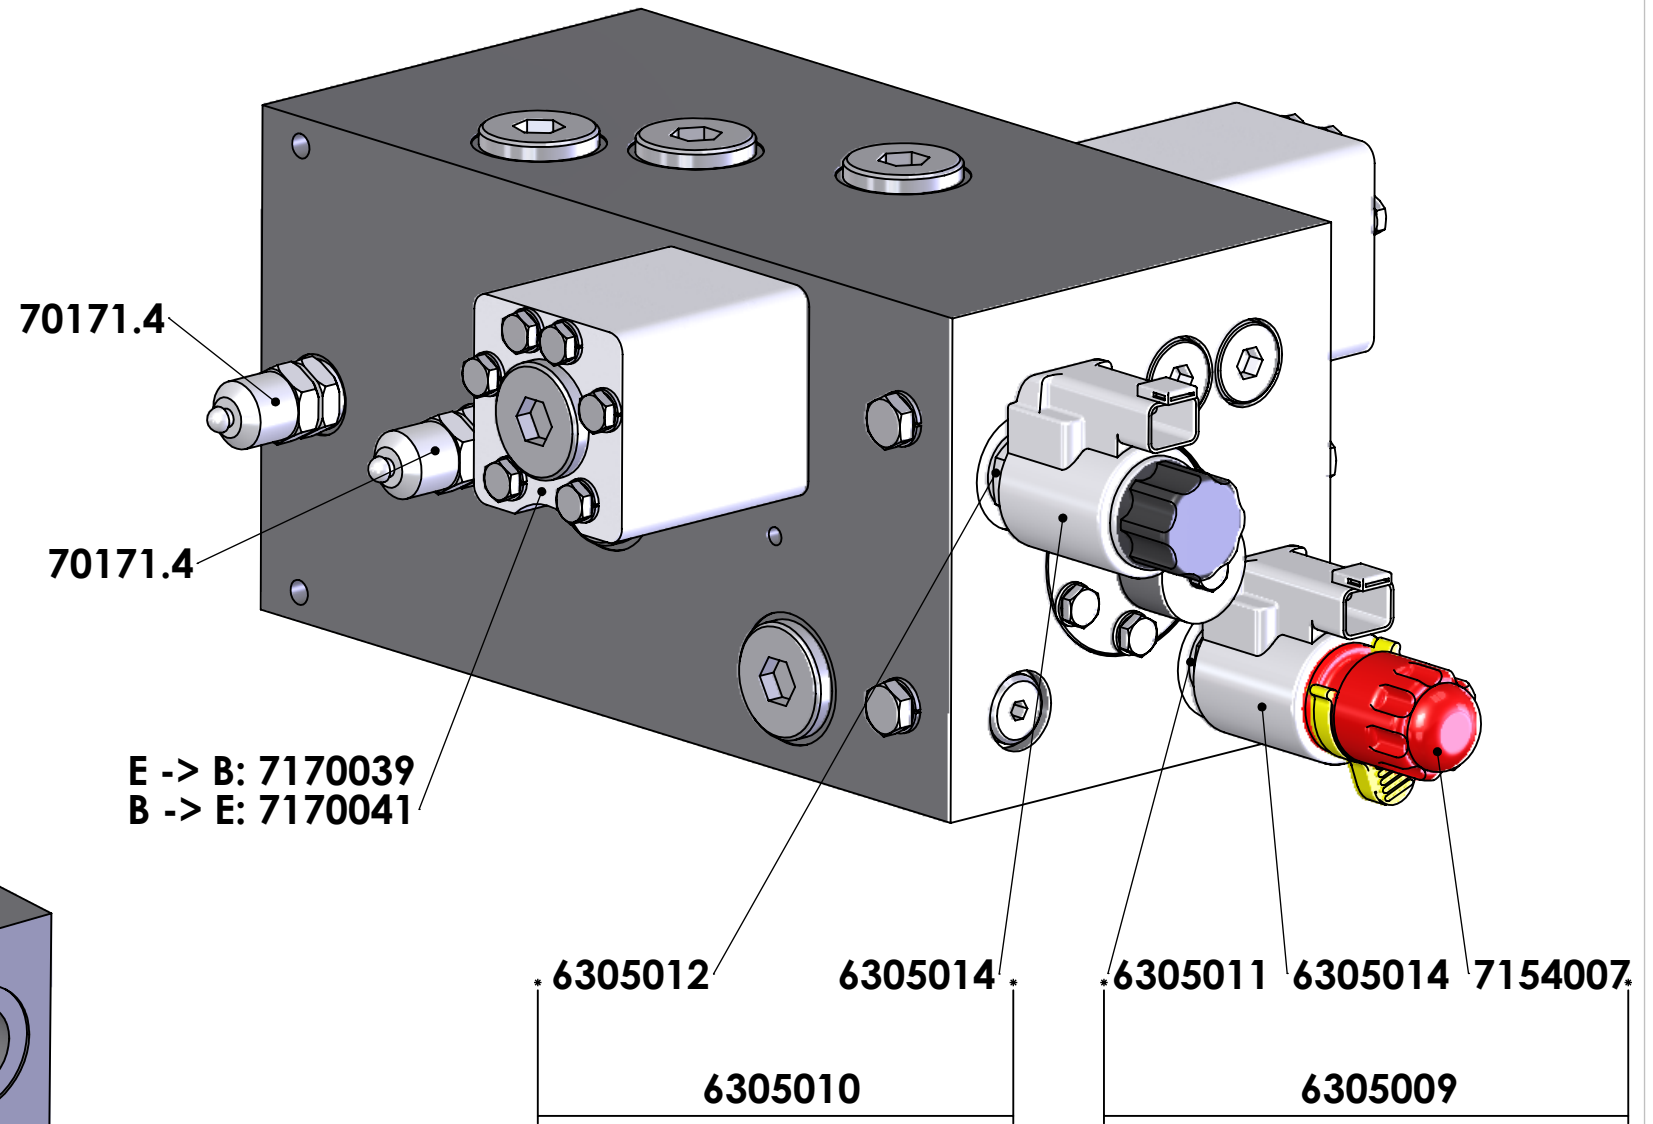

FOR INFORMATION ONLY !