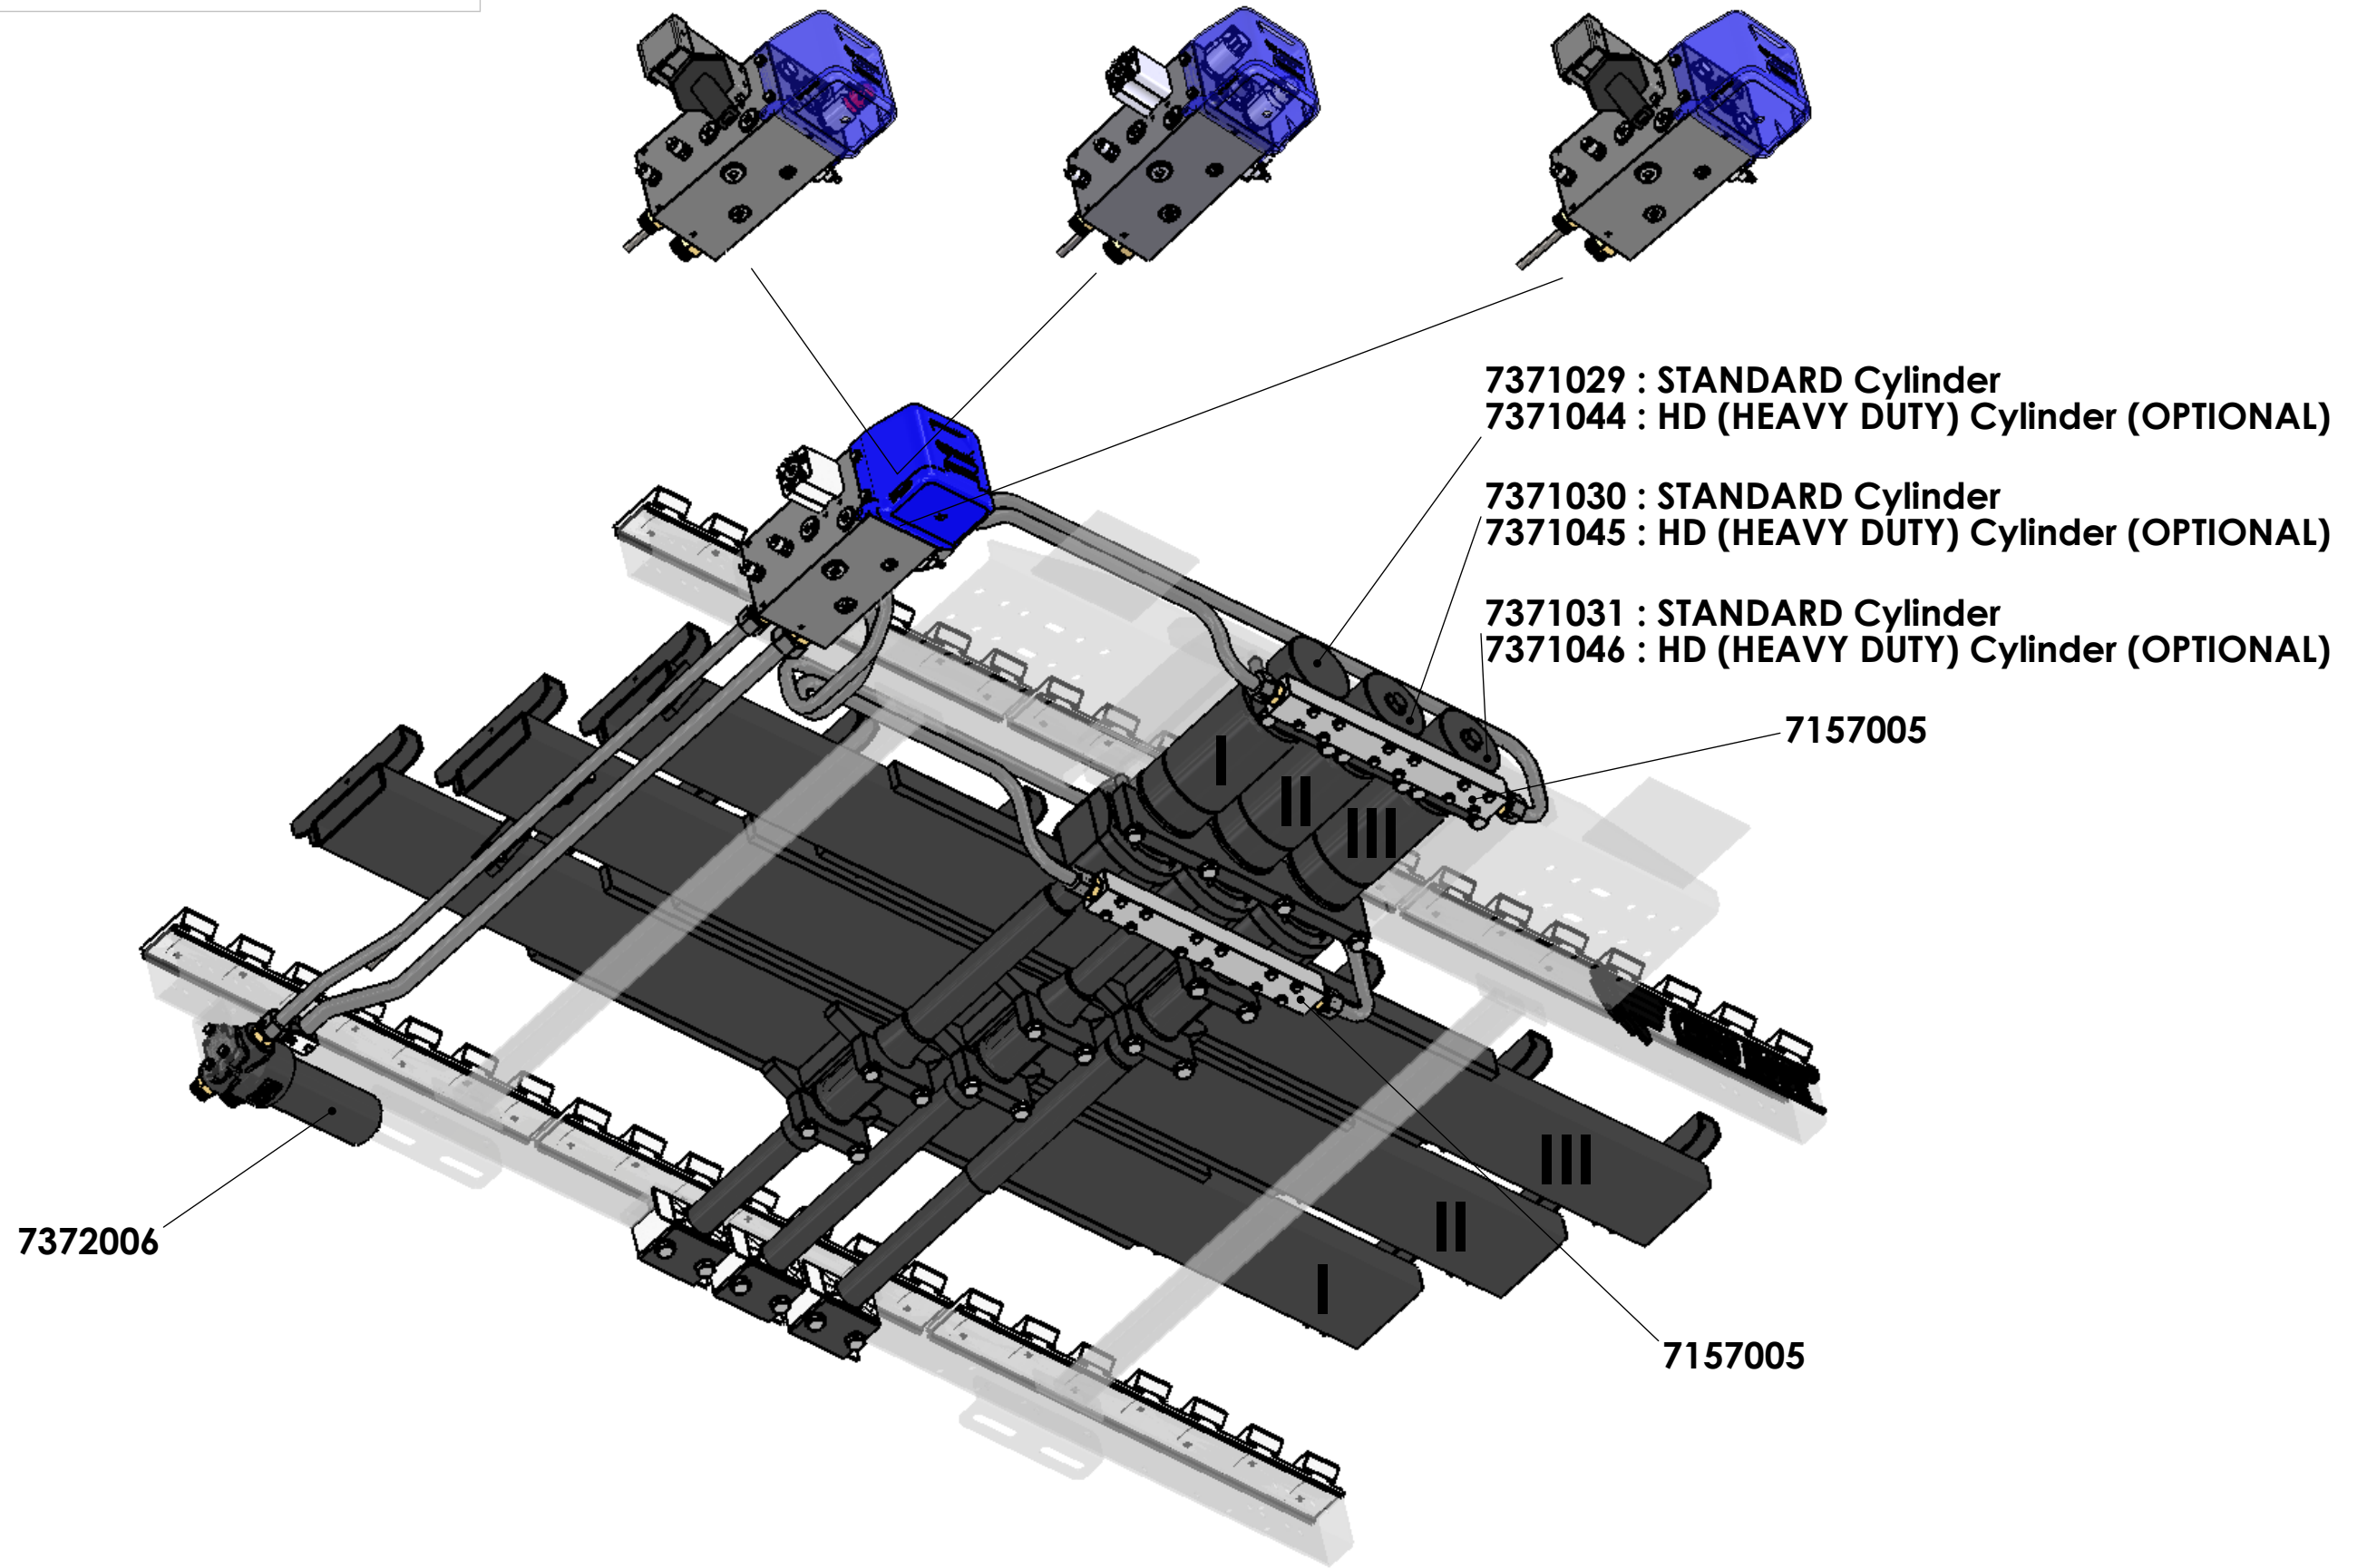

Pagina Page	Inhoudsopgave Benaming	Table of contents Description
1	Samenstelling	Assembly
2	Zuigerstanggeleiding & cilinderklembeugels	Piston rod guidance & cylinder clamping plates
3	Leidingen en filters	Piping and filters
4	Cilinder	Cylinder
5	Besturingsventiel "B" bediening	Control valve B-operation
6	Besturingsventiel "B" bediening	Control valve B-operation
7	Besturingsventiel "E" bediening	Control valve E-operation
8	Besturingsventiel "E" bediening	Control valve E-operation
9	Besturingsventiel "A" bediening	Control valve A-operation
10	Besturingsventiel "A" bediening	Control valve A-operation
	Wijzigingen voorbehouden. Geldigheid prijslijst gedurende het aangegeven kalenderjaar, waarbij altijd de actuele prijs in het Cargo Floor B.V. computersysteem geldt, het is raadzaam vooraf de actuele prijs bij Cargo Floor B.V. te checken.	All changes reserved. This pricelist is valid during the given calendar year, valid is always the latest price given by the Cargo Floor computer system. So we advice you to contact Cargo Floor B.V. beforehand to check the price.

FOR INFORMATION ONLY !

B-valve: Page 5,6

E-valve: Page 7,8

A-valve: Page 9,10