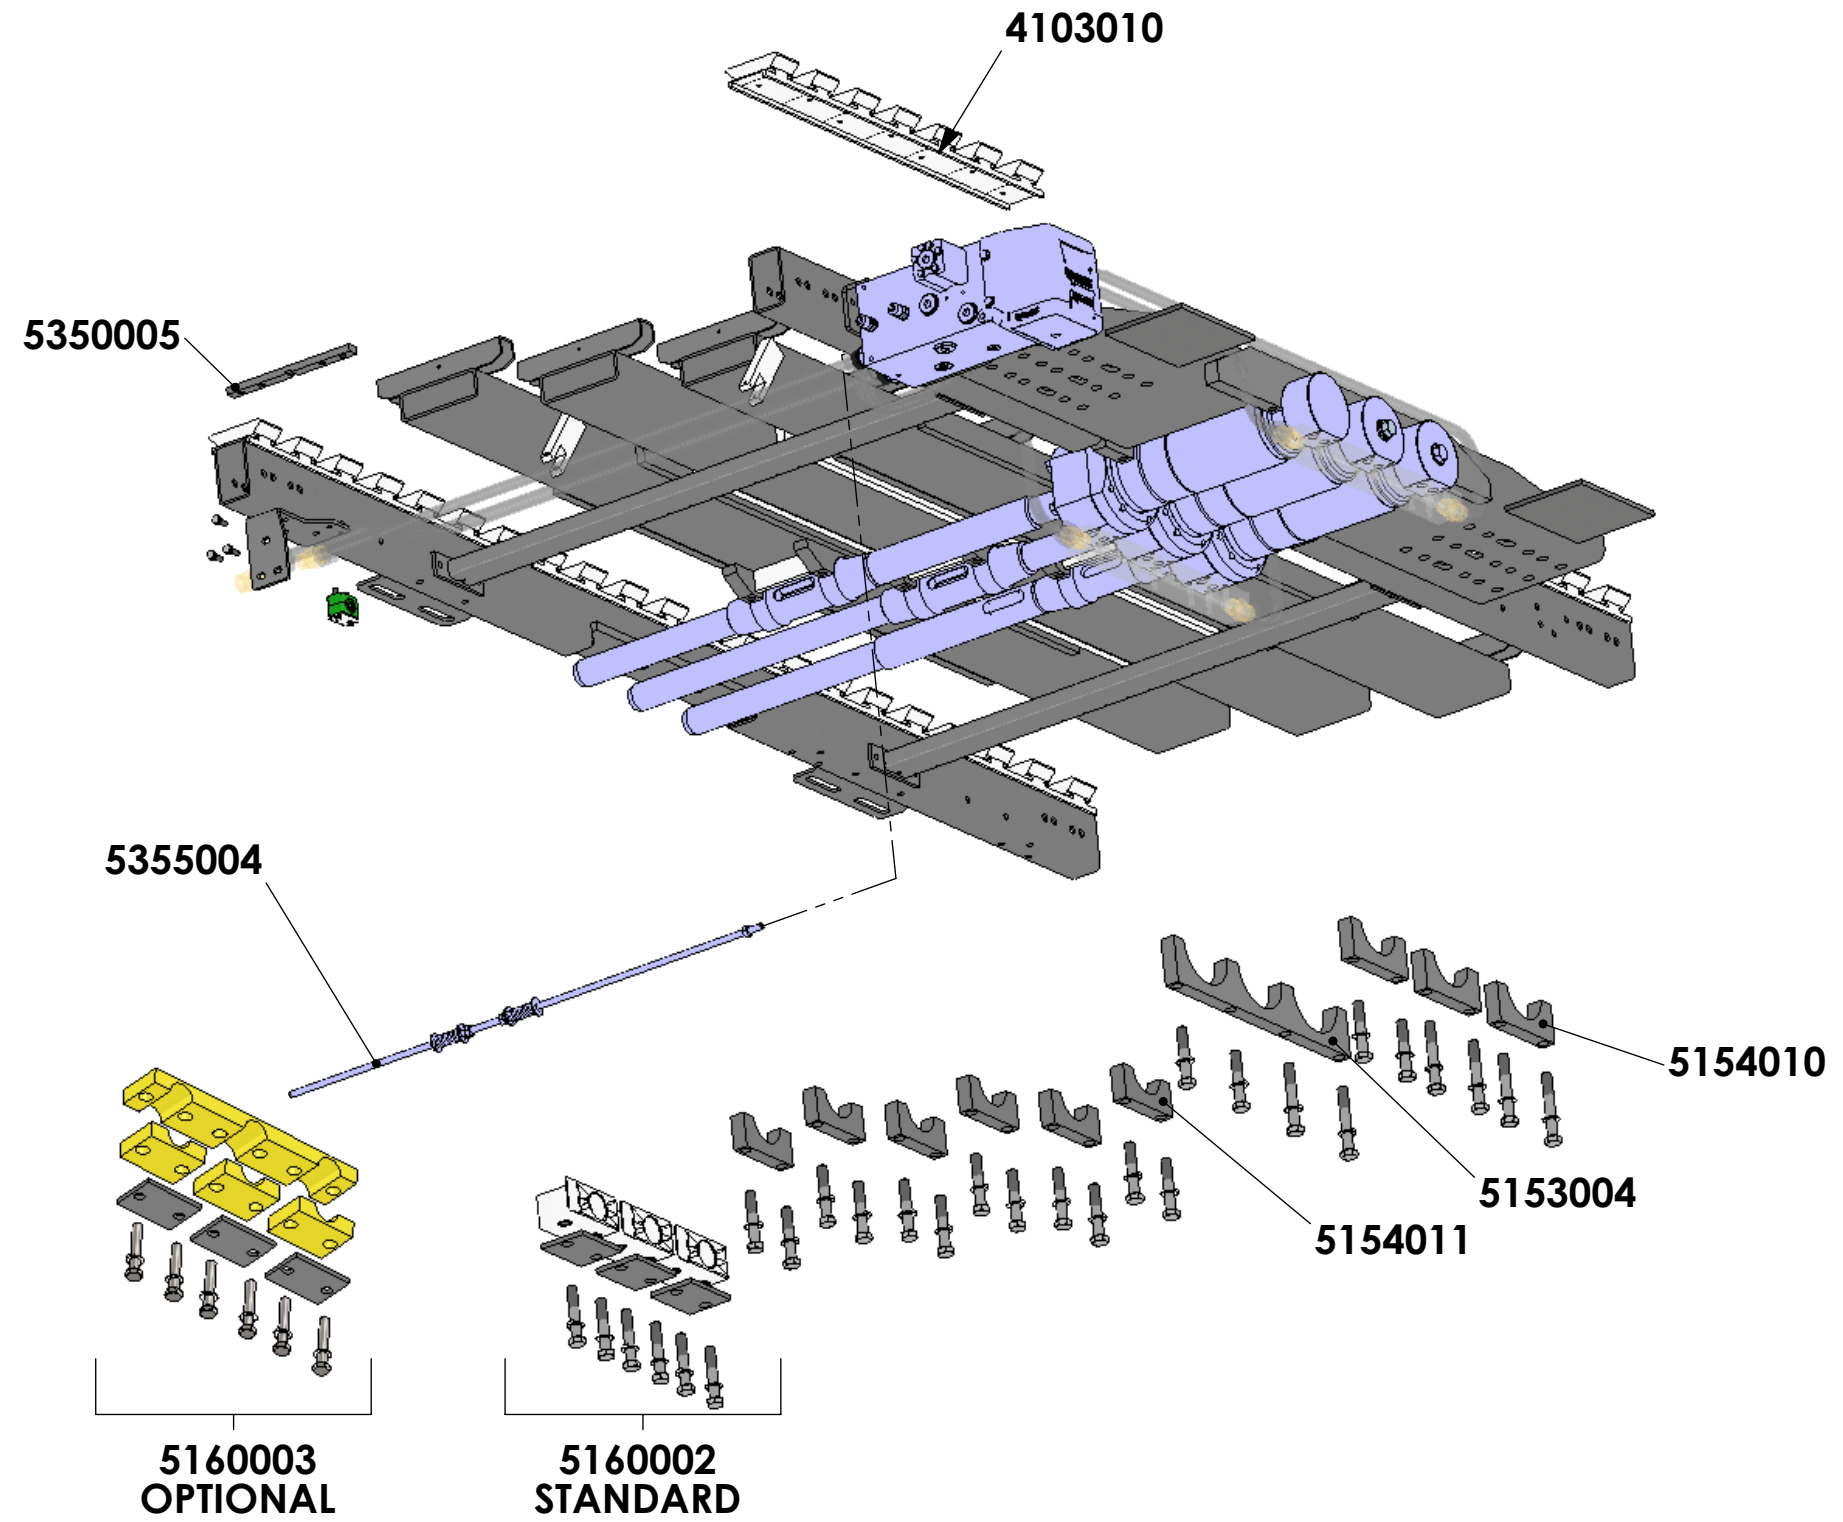

FOR INFORMATION ONLY !

B-valve: Page 5,6

E-valve: Page 7,8

A-valve: Page 9,10

Bestelnummer Parts number	Samenstelling Pagina 1 Benaming	Assembly Page 1 Description	
7157005	Common rail A compleet	Common rail A complete	
7371029	Hydraulische cilinder CF500 SL-C nr. 1 inclusief bevestigingsmateriaal	Hydraulic cylinder CF500 SL-C no. 1 with fasteningmaterials	
7371030	Hydraulische cilinder CF500 SL-C nr. 2 inclusief bevestigingsmateriaal	Hydraulic cylinder CF500 SL-C no. 2 with fasteningmaterials	
7371031	Hydraulische cilinder CF500 SL-C nr. 3 inclusief bevestigingsmateriaal	Hydraulic cylinder CF500 SL-C no. 3 with fasteningmaterials	
7371044	Hydraulische cilinder CF500 SL-C nr. 1 HD inclusief bevestigingsmateriaal	Hydraulic cylinder CF500 SL-C no. 1 HD with fasteningmaterials	
7371045	Hydraulische cilinder CF500 SL-C nr. 2 HD inclusief bevestigingsmateriaal	Hydraulic cylinder CF500 SL-C no. 2 HD with fasteningmaterials	
7371046	Hydraulische cilinder CF500 SL-C nr. 3 HD inclusief bevestigingsmateriaal	Hydraulic cylinder CF500 SL-C no. 3 HD with fasteningmaterials	
7372006	Filterset Cargo Floor (compleet)	Filterset Cargo Floor complete	
	<p>Prijzen : per stuk in EURO, excl. B.T.W.</p> <p>Levering : af werk, volgens onze standaard leverings- en betalingsvoorwaarden</p> <p>Betaling : netto, binnen 14 dagen na factuurdatum</p> <p>Wijzigingen voorbehouden</p>	<p>Prices : each in EURO, excl. VAT</p> <p>Delivery : Ex Works, according to our standard terms of payment and delivery</p> <p>Payment : nett, due 14 days from date of invoice</p> <p>All changes reserved</p>	