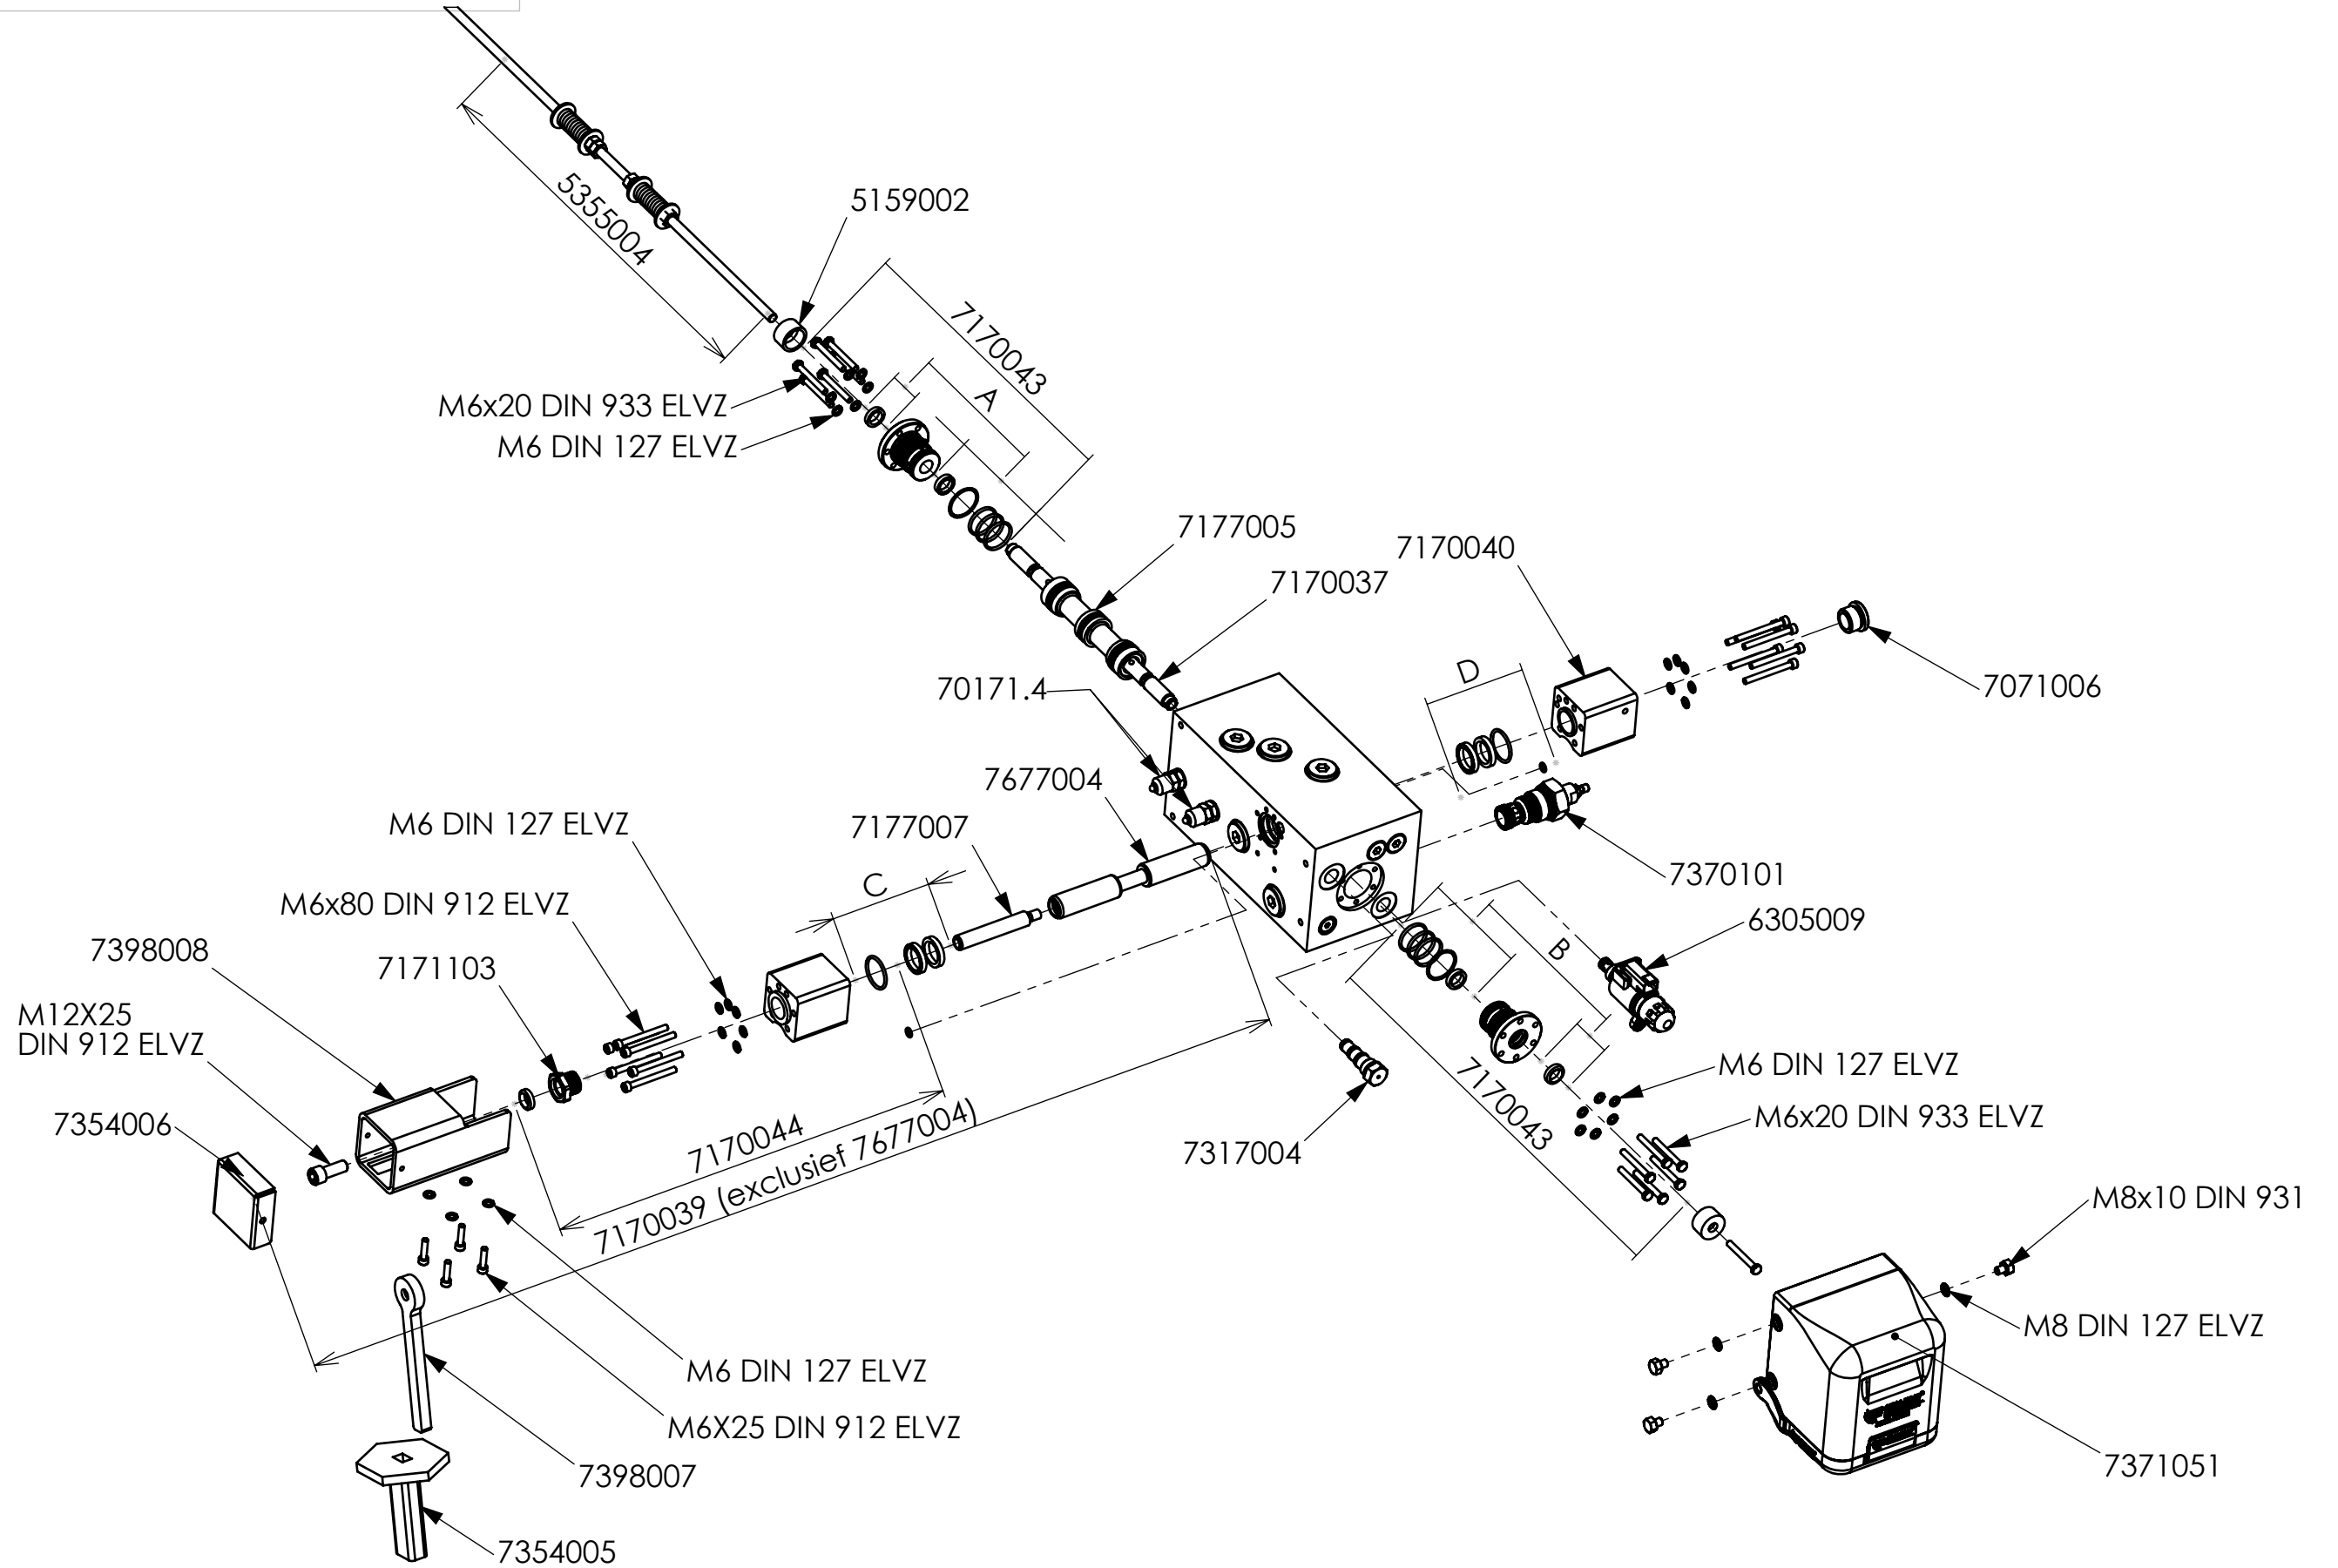

FOR INFORMATION ONLY!

A+B+C+D=7376009

Cargo Floor B.V.
Byte 14
NL-7741 MK Coevorden
Phone : +31-524-593900
E-mail : info@cargo-floor.com

Project: **EXPLODED VIEWS CF500 SL-C**
Subject: **Control valve B-operation**

Date: 21-2-2014
Drawn: SK

Drw. nr.: EV50000-CF-226

A3

This drawing and the information contained herein is for general presentation purposes only.
This drawing is not intended for use on engineering plans and can be used as "as-is".
This drawing is the property of Cargo Floor B.V. and must not be copied or reproduced without their written authority.