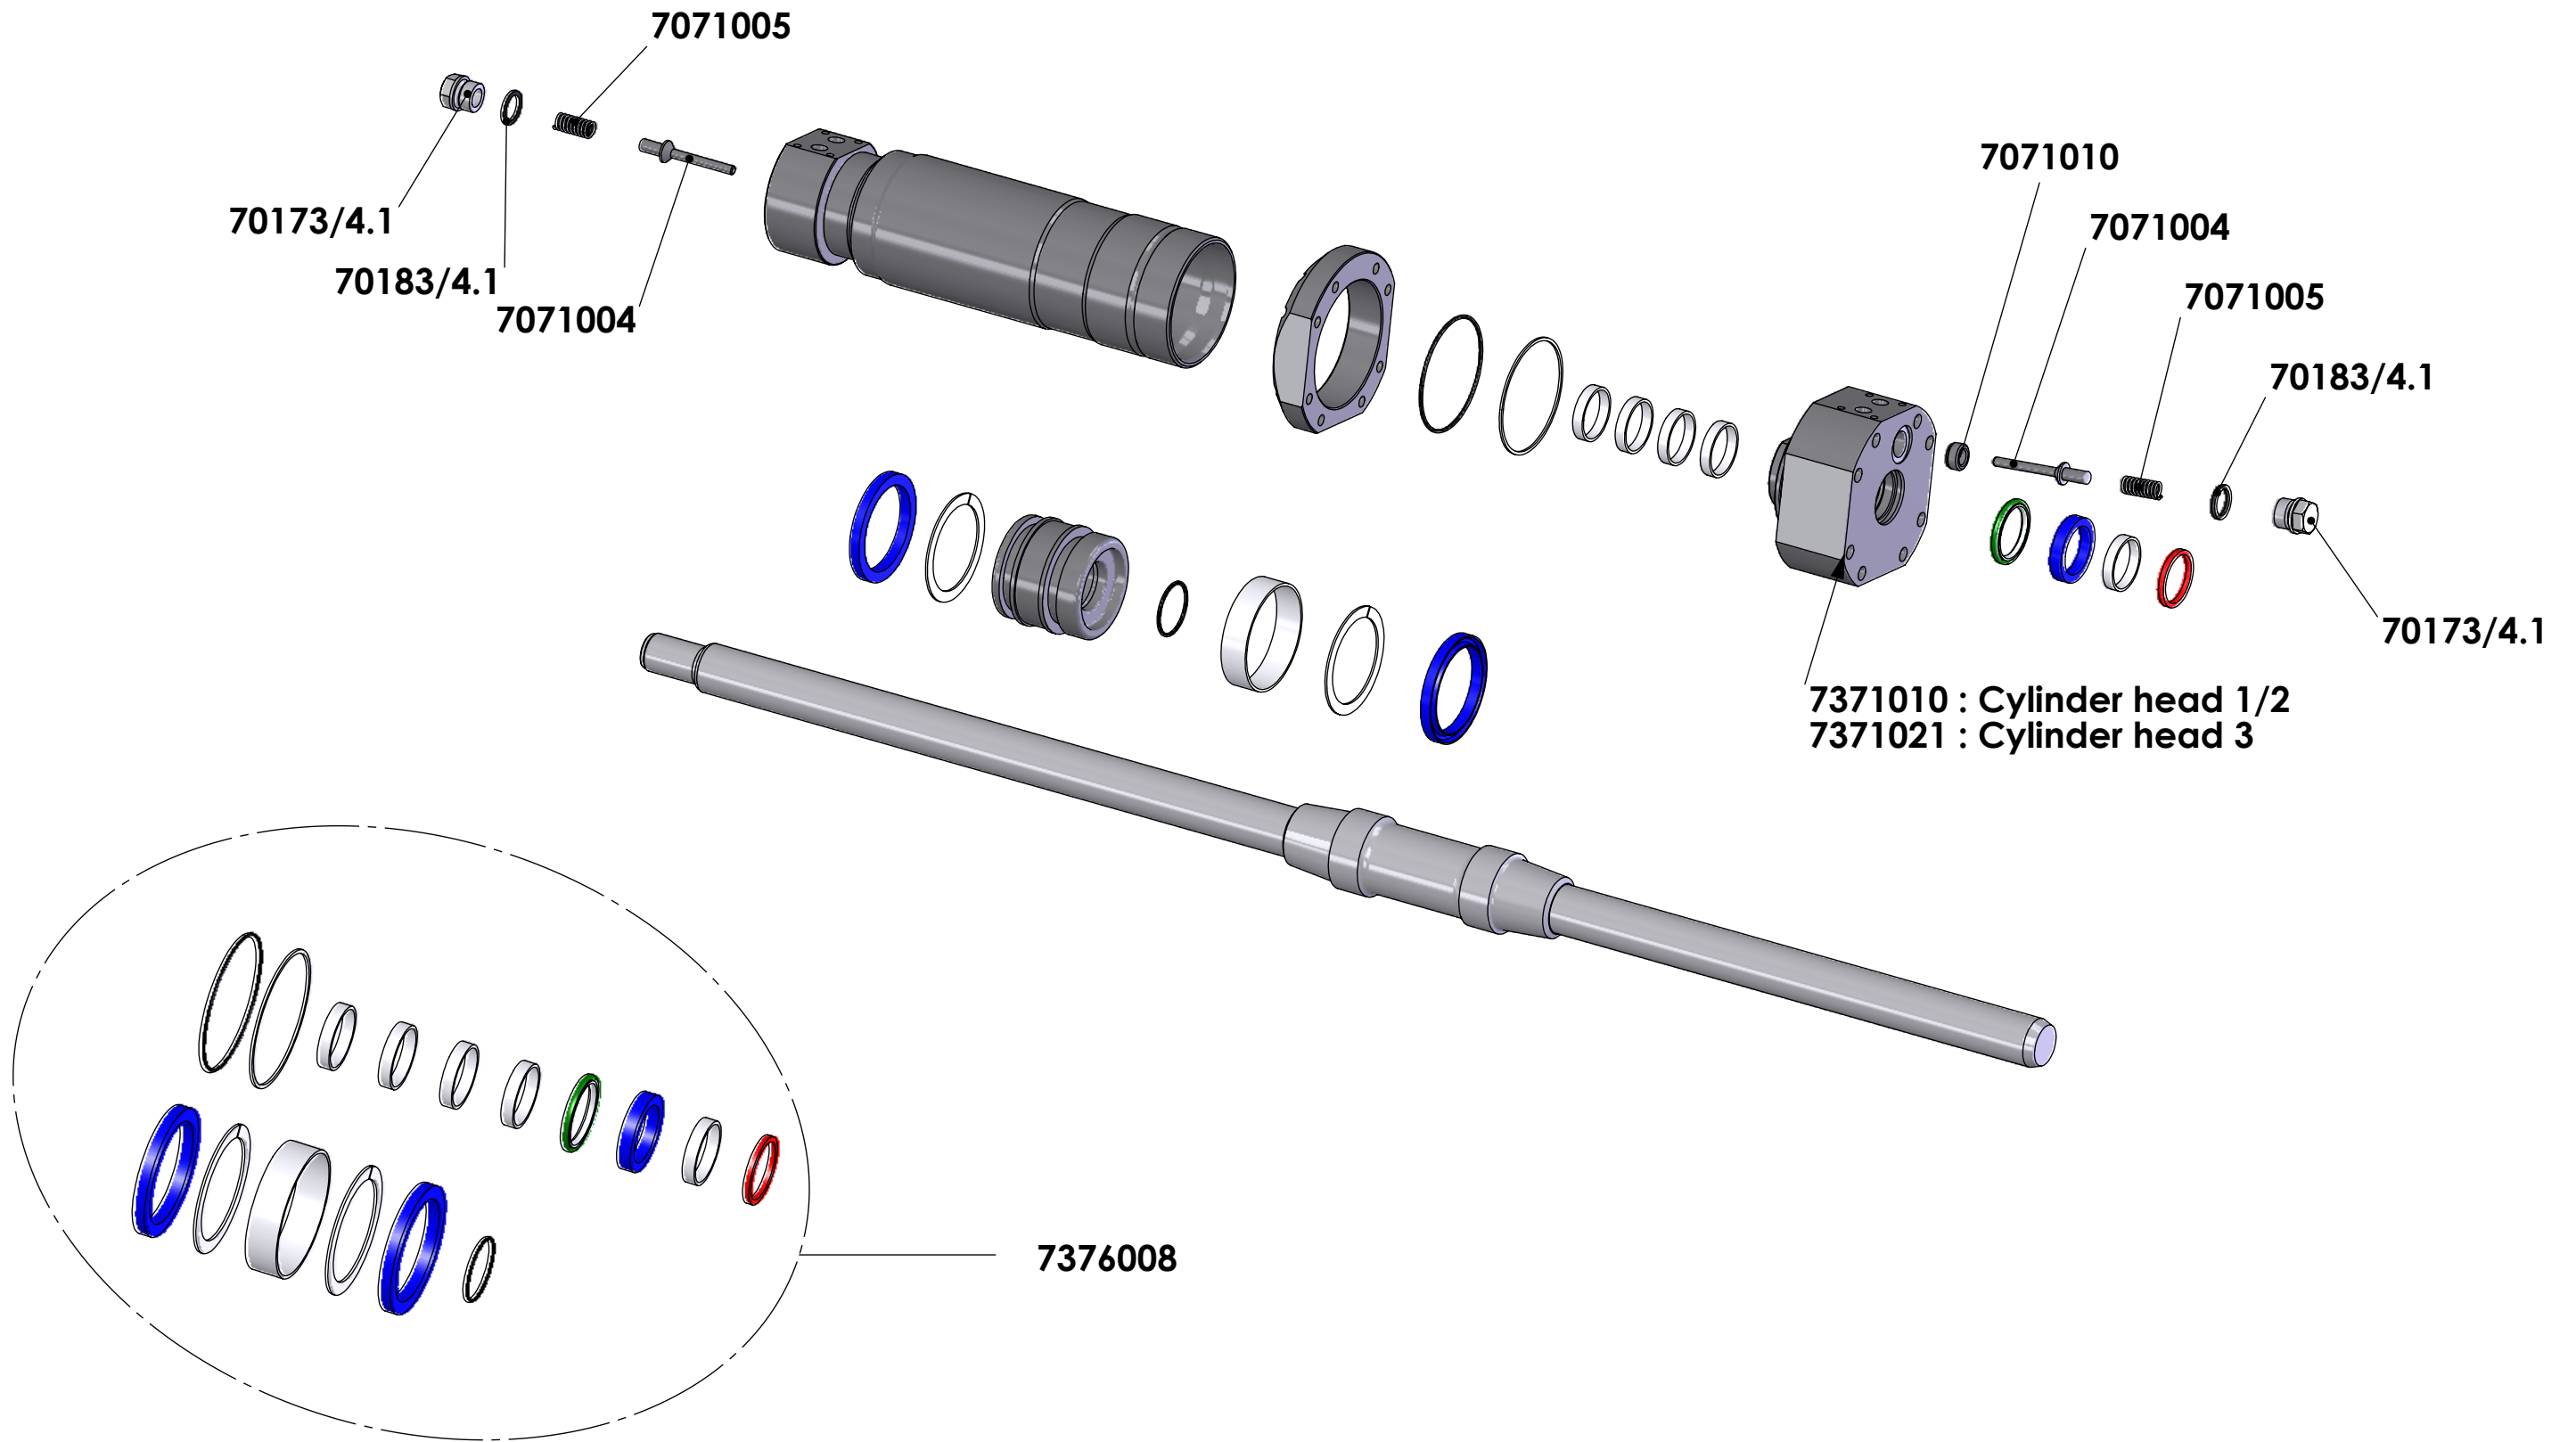

FOR INFORMATION ONLY !