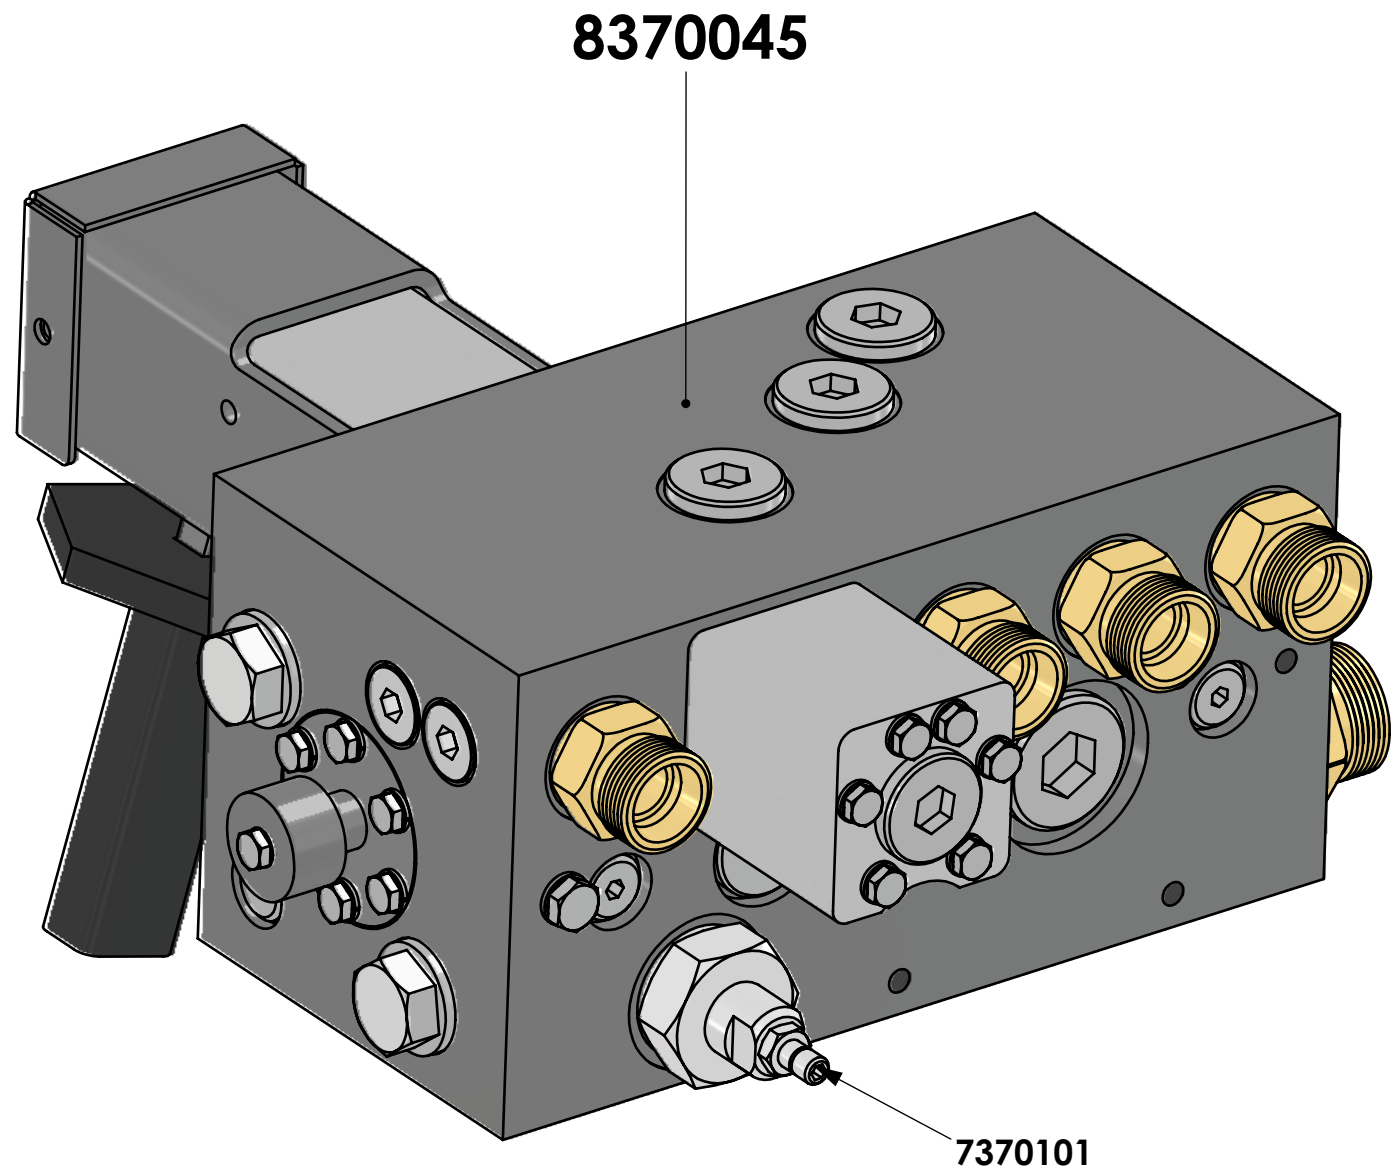

FOR INFORMATION ONLY !