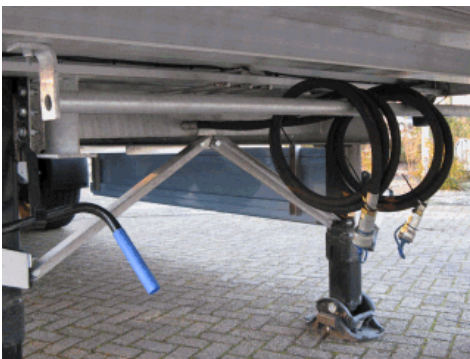

Per: STUK

Artikelnummer: 5003357

FERRYOOG OMKLAPBAAR

FERRY EYE HINGEABLE

FERRYOOG UMKLAPPBAR

Per: STUK

Artikelnummer: 5004128

GELEIDING HYDRAULIEKSLANGEN