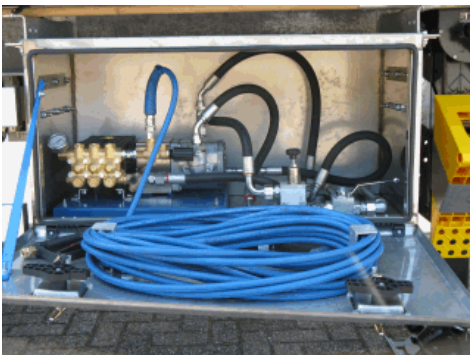

Artikelnummer: 5000614

BUMPER/STOOTBALK ANODISEERD CH491

BUMPER ANODIZED CH49115

STOSSSTANGE ELOXIERT CH49115

Per: STUK

Artikelnummer: 5004397

HD WATERINSTALLATIE
PRSW 01-01-2012

HIGH PRESSURE WATER INSTALLATION