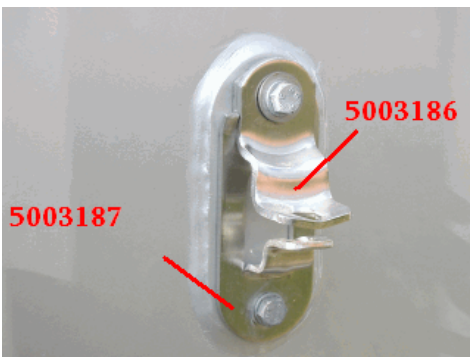

KEEPER SS

KLAUHALTER TURVERRIEGELUNG INOX

Per: STUK

Artikelnummer: 5008463

SS LEVER STAY

SS LEVER STAY

STUTZE HEBEL INOX

Per: STUK