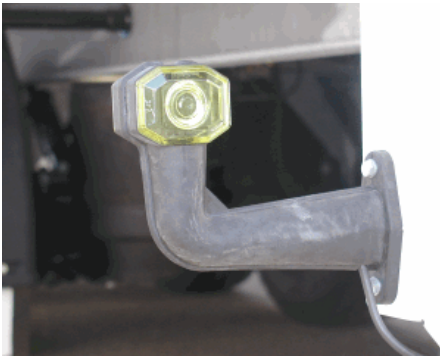

MARKL SUPERPOINT LED R P&R 1.25mm
313304057

MARKING LIGHT SUPERPOINT LED R P&R
1.25MM - 313304057

BEGRENZUNGSLEUCHTE SUPERPOINT LED R
P&R 1.25MM - 313304057

Per: STUK

Artikelnummer: 5002222

PENDELLAMP LED LINKS W/R P&R 1.75M
313904057