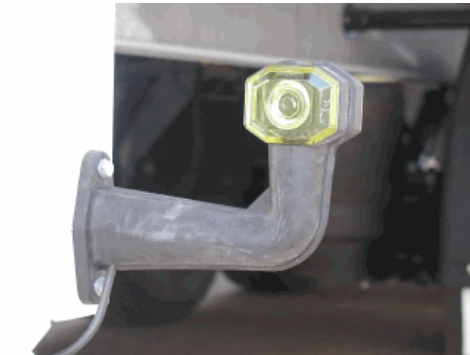

Artikelnummer: 5002223

PENDELLAMP LED RECHTS W/R P&R 1.75M
313904047

PENDANT LED RIGHT W/R P&R 1.75M
313904047

POSITIONSLEUCHTE LED RECHTS W/R P&R
1.75MTR - 313904047

Per: STUK