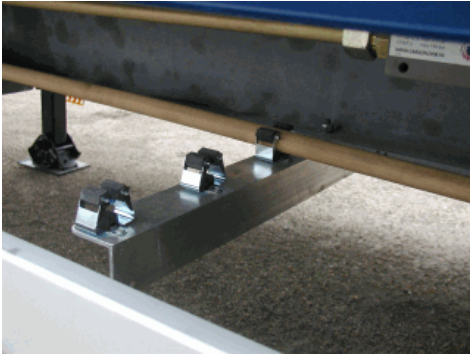

Per: STUK

Artikelnummer: 5000726

STEUN PRAXHOUDER COMPLEET

SUPPORT PRAX HOLDER COMPLETE

STUTZE PRAXHALTER KOMPLETT

Per: STUK

Artikelnummer: 5004083

STOOTBUFFER EPDM 120X87X75
PRSW 01-01-2008