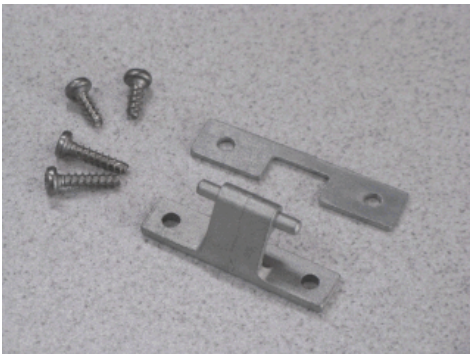

TUIMELSLUITING SCHROEFDRAAD M12

TUMBLE CLOSURE THREAD M12

TAUMELSCHLUSS GEWINDE M12

Per: STUK

Artikelnummer: 5003036

HES SCHARNIER MIP325 2S5501

HES HINGE MIP325 2S5501

SCHARNIER MIP325 2S5501 BEDIENKASTE