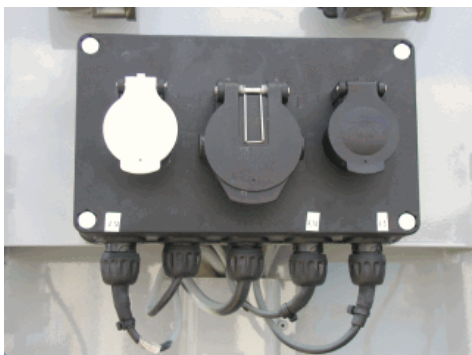

Artikelnummer: 5001784

VERDEELDOOS UNI 15P+2x7P ADR
767001007

JUNCTION BOX UNI 15P+2x7P ADR
76-7001-057

ANSCHLUSSDOSE UNI 15P+2x7P ADR

Per: STUK