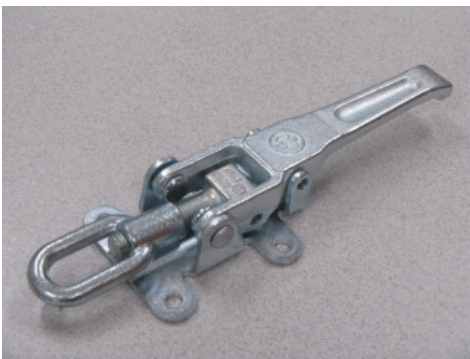

Artikelnummer: 5000324

VERSTELBARE EXCENTERSLUITING 6043Z
HESTAL TYPE 6043Z VERZINKT

ADJUSTABLE EXCENTER CLOSURE 6043Z
HESTAL TYPE 6043Z GALVANIZED

VERSTELLBARE EXCENTERSCHLUSS 6043Z
HESTAL TYPE 6043Z VERZINKT

Per: STUK