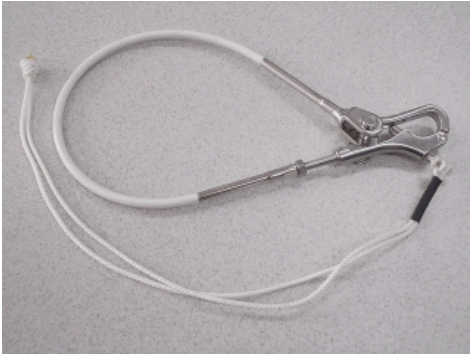

HALTER PLANE KORBEL MONTAGEPLATTE

Per: STUK

Artikelnummer: 5004622

SCHOOR KOPSCHOT/ZIJWAND 550X550

BRACE HEADBOARD/SIDEWALL 550X550

STÜTZE STIRNWAND/SEITEWAND 550X550

Per: STUK

Artikelnummer: 5006152