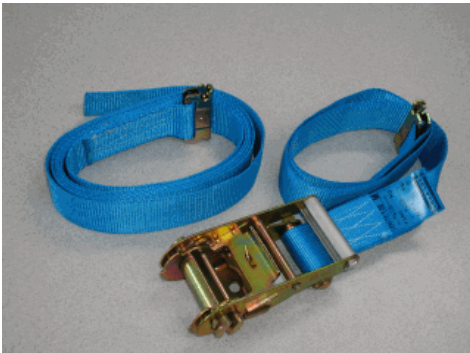

LOSPLANE SPANNBAND MIT DREIECKHAKEN

Per: STUK

Artikelnummer: 5008005

SNELSPANNER VERTICAAL ZWAAR
NLM05400

QUICK TENSIONER DANISH TARPAULIN
NLM05400

SCHNELLVERSCHLUSS ROLLPLANE
NLM05400

Per: STUK

Artikelnummer: 5000640

SPANBAND 50MM TBV RAIL 3009 4M

TIGHTENING BELT 50MM RAIL 3009 4M

SPANBAND 50MM ZUG. GURT 3009 4M

Per: STUK

Artikelnummer: 5000155

SPANBAND BEVESTIGINGSPLAATJE

SET PLATE CLAMPING STRAP

SPANBAND BEFESTIGUNGSPLATTE