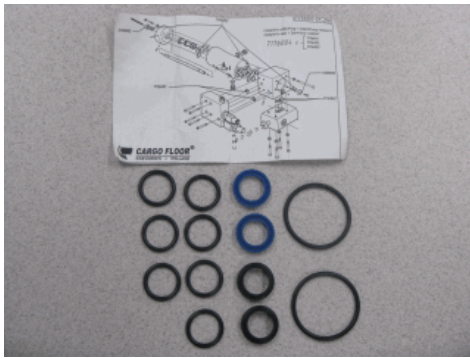

Artikelnummer: 5002630

***AFDICHTSET OMSCHAKELVENTIEL CF30

SEALS FOR SWITCHING VALVE CF300

UMSCHALTVENTIL AFDICHTUNGSATZ CF300

Per: STUK