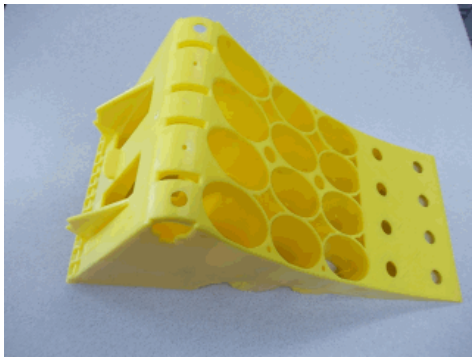

Artikelnummer: 5005196

WIELKEG GR3 PP GEEL 200mm TK2020

WHEEL CHOCK PP YELLOW 200MM TK2020

VORLEGSSCHEIBE GELBE 200mm TK2020

Per: STUK