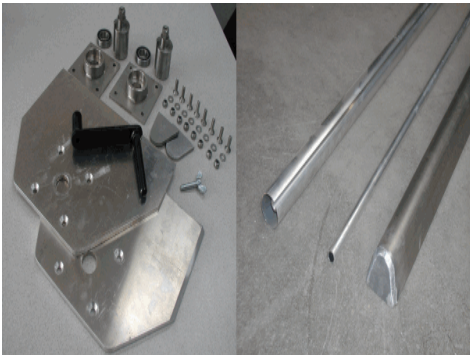

Artikelnummer: 5000768

VLOERZEILMECHANISME ZONDER LUCHT

FLOOR TARPAULIN SHEET W. HAND SLING
EXCLUSIVE FLOOR TARPAULINE

BODENPLANE MIT HANDKURBEL
EXKLUSIVE BODENPLANE

Per: STUK