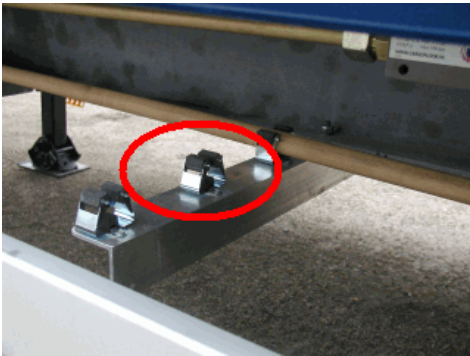

Artikelnummer: 5000728

PRAX-HOUDER

PRAX-HOLDER

PRAX-HALTER

Per: STUK