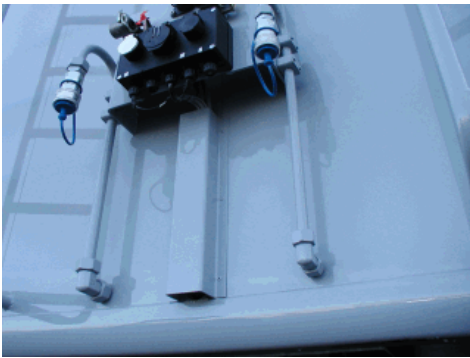

Artikelnummer: 5001859

BESCHERMPROFIEL LICHT/LUCHTLEIDING
O-PR 120/76X 55X 3 + 6G 5

PROTECTION PROFILE LIGHT/AIR
O-PR 120/76X 55X 3 + 6G 5

SCHUTZROFIL LICHT/LUFTLEITUNG
O-PR 120/76X 55X 3 + 6G 5

Per: STUK