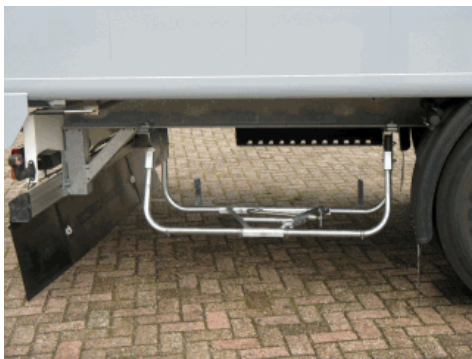

GLORIA WATER SPRAY 5 LTR

GLORIA WASSERSPRITZE 5 LITER

Per: STUK

Artikelnummer: 5003859

J-BOUT RESERVEWIELBEUGEL SPINDEL

J-BOLT WHEEL BRACKET SPINDLE

J-HAKEN ERSATZRADBUGEL SPINDEL

Per: STUK