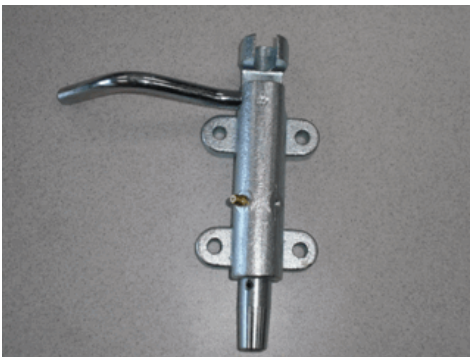

SPANCLOSURE TLS.Z-40/135-150+R

SPANNVERSCHLUSS TLS.Z-40/135-150+R

Per: **STUK**

Artikelnummer: **5002859**

STIFTSLUITING LINKS

PEN CLOSURE LEFT

STIFTVERSCHLUSS LINKS

Per: **STUK**